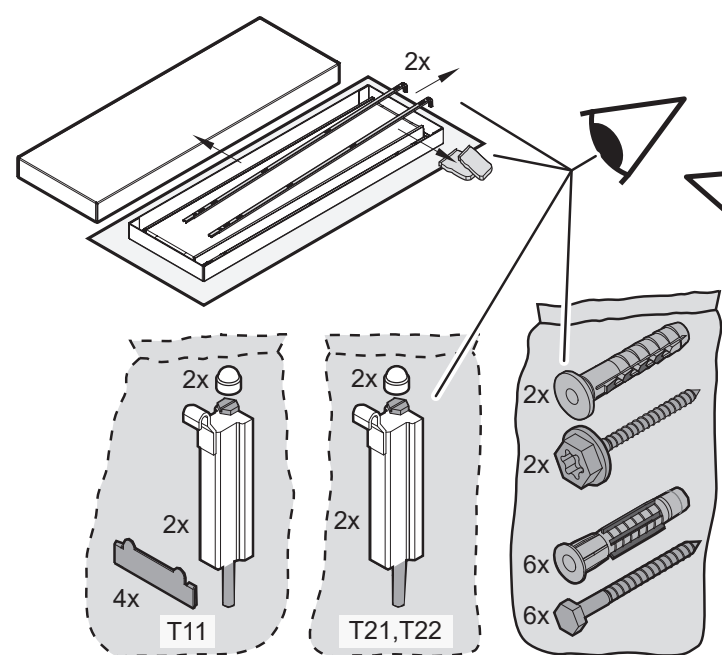

MONTAGE HANDLEIDING - MOUNTING INSTRUCTION - MONTAGEANLEITUNG - INSTRUCTIONS DE MONTAGE

vooraanzicht - front view  
vue face avant - vorderseite

Kunststof stoppen verwijderen  
Retirer les bouchons en plastique  
Plastic plugs must be removed  
Kunststoffstopfen ausdrehen

A

ETA-07/0121  
www.eota.eu

FISHER SXR 10x60 FUS

Gelieve uitsluitend de bijgeleverde  
pluggen & schroeven te gebruiken  
in geschikte wanden,  
conform met **ETA-07/0121**

Please use only the supplied plugs &  
screws in suitable walls,  
in compliance with **ETA-07/0121**