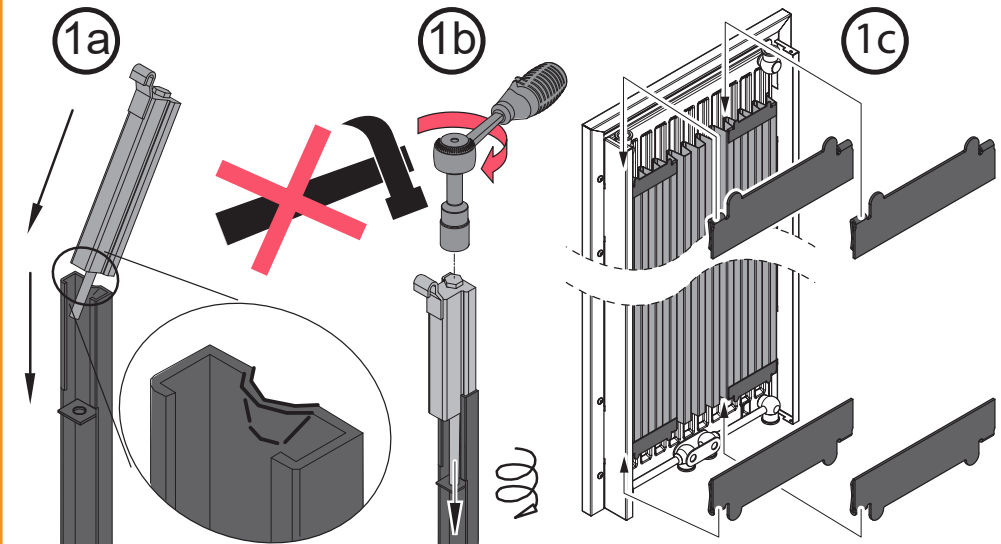

T11

T21, T22

T11, T21, T22