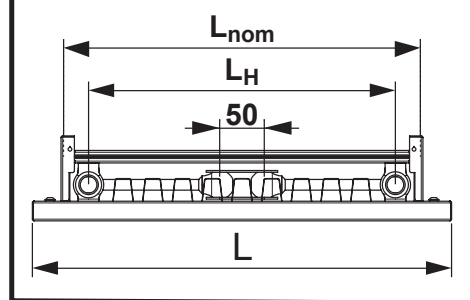

	L <sub>nom</sub>	300	400	500	600	700
T11	B	50	80	130	180	230
T21-T22	B	60	110	160	210	260

	D	CW	FW
T11	73	47	81
T21	96	65	106
T22	119	77	129

	L <sub>nom</sub>	300	400	500	600	700
L <sub>H</sub>		244	344	444	544	644
L		370	470	570	670	770

A

ETA-07/0121  
www.eota.eu

FISHER SXR 10x60 FUS

Gelieve uitsluitend de bijgeleverde  
pluggen & schroeven te gebruiken  
in geschikte wanden,  
conform met **ETA-07/0121**

Please use only the supplied plugs &  
screws in suitable walls,  
in compliance with **ETA-07/0121**