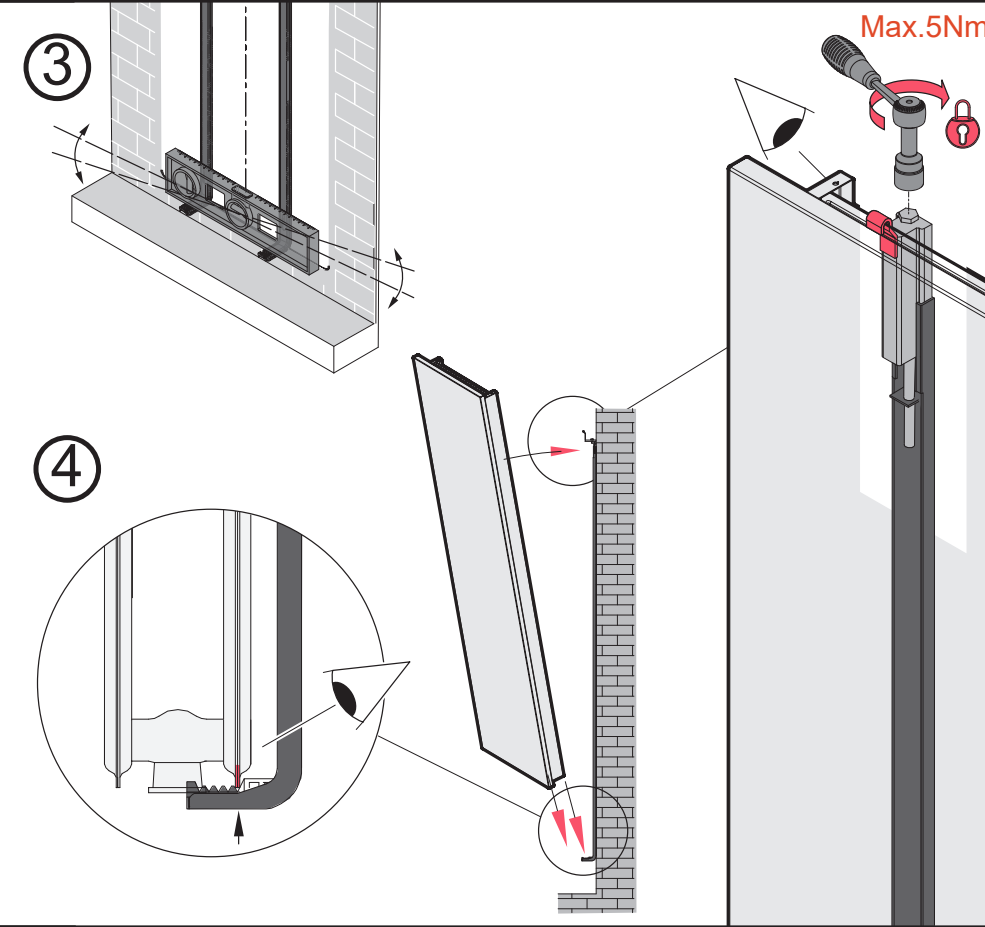

T11

T21, T22

T11, T21, T22