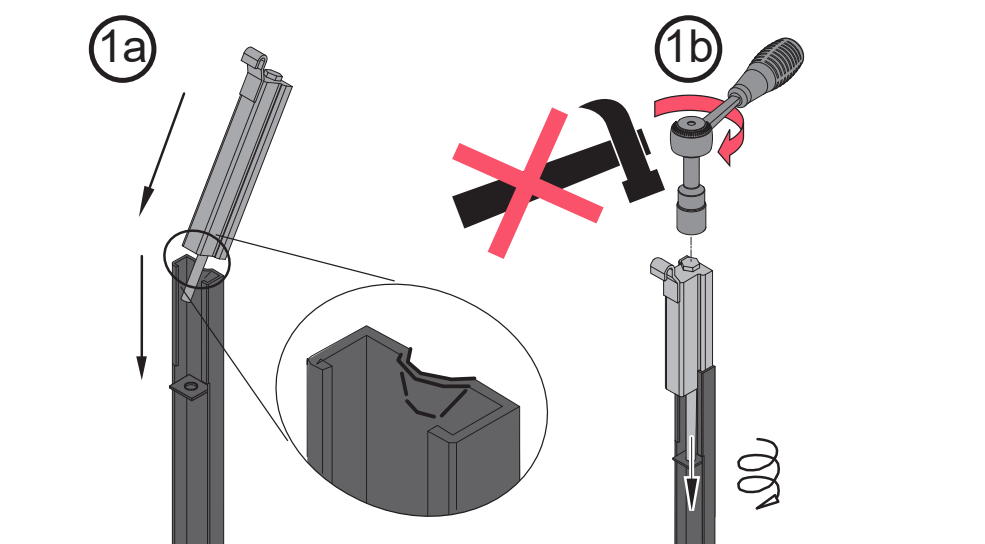

T11

T21, T22

T11, T21, T22