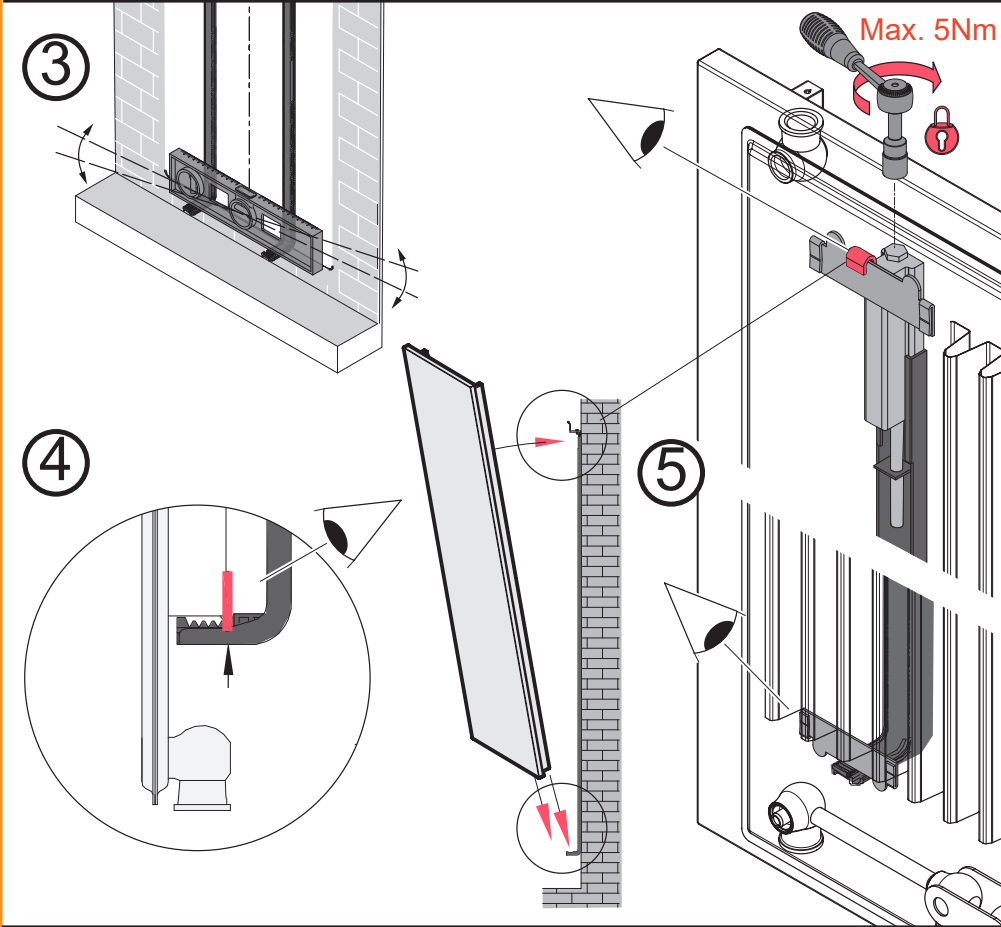

T11

T21, T22

T11, T21, T22