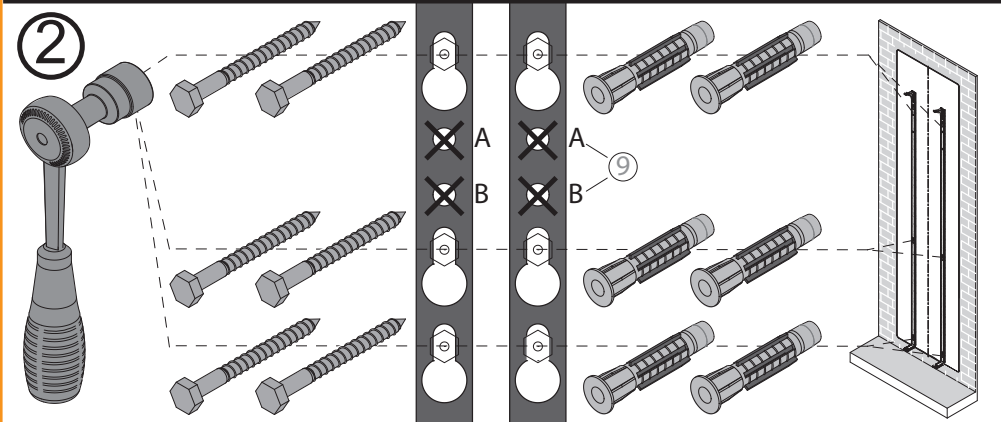

T11

T21, T22

T11, T21, T22