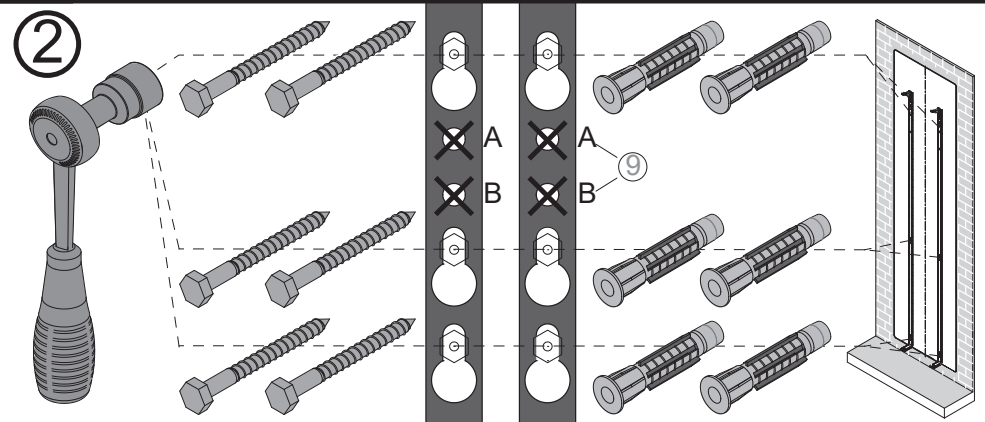

T11

T21, T22

T11, T21, T22