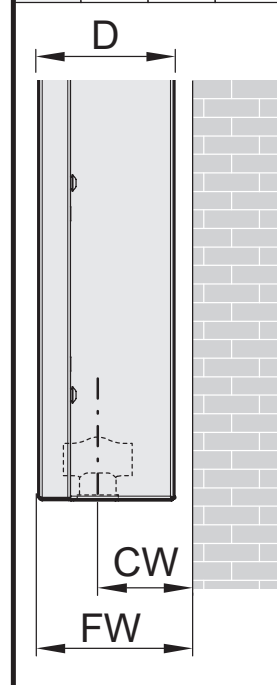

MONTAGE HANDLEIDING - MOUNTING INSTRUCTION - MONTAGEANLEITUNG - INSTRUCTIONS DE MONTAGE

vooraanzicht - front view  
vue face avant - vorderseite

Kunststof stoppen verwijderen  
Retirer les bouchons en plastique  
Plastic plugs must be removed  
Kunststoffstopfen ausdrehen

	L <sub>nom</sub>	300	400	500	600	700
T11	B	50	80	130	180	230
T21-T22	B	60	110	160	210	260

	D	CW	FW
T11	73	47	81
T21	96	65	106
T22	119	77	129

	L <sub>nom</sub>	300	400	500	600	700
L <sub>H</sub>		244	344	444	544	644
L		370	470	570	670	770