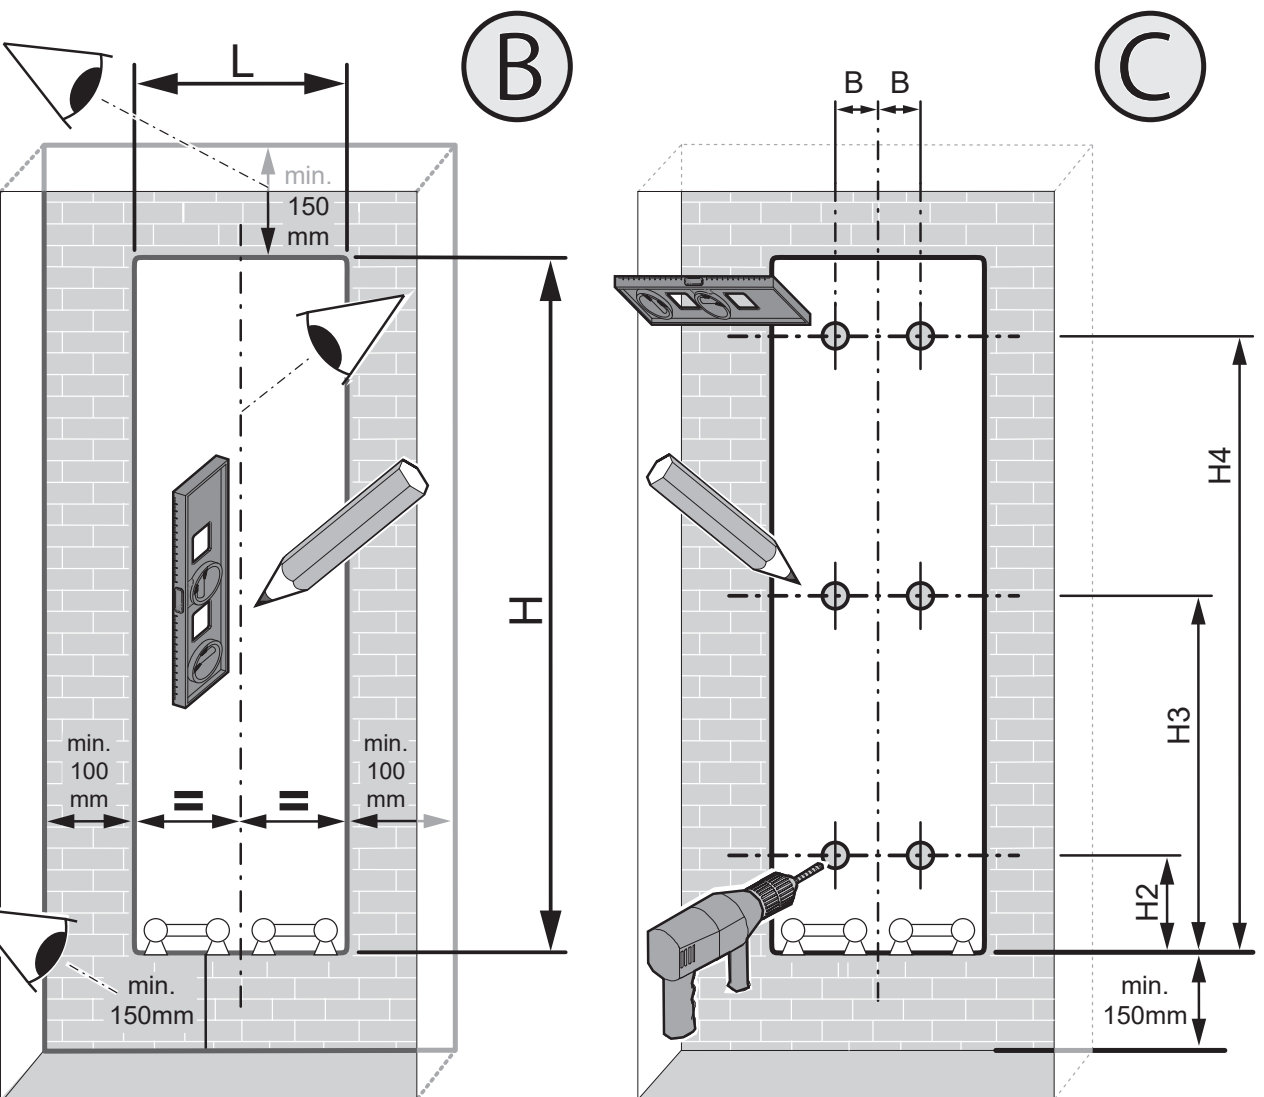

	L <sub>nom</sub>	300	400	500	600	700
T11	B	50	80	130	180	230
T21-T22	B	60	110	160	210	260

	D	CW	FW
T11	73	47	81
T21	96	65	106
T22	119	77	129

	L <sub>nom</sub>	300	400	500	600	700
L <sub>H</sub>		244	344	444	544	644
L		370	470	570	670	770

A

ETA-07/0121  
www.eota.eu

FISHER SXR 10x60 FUS

Gelieve uitsluitend de bijgeleverde  
pluggen & schroeven te gebruiken  
in geschikte wanden,  
conform met **ETA-07/0121**

Please use only the supplied plugs &  
screws in suitable walls,  
in compliance with **ETA-07/0121**