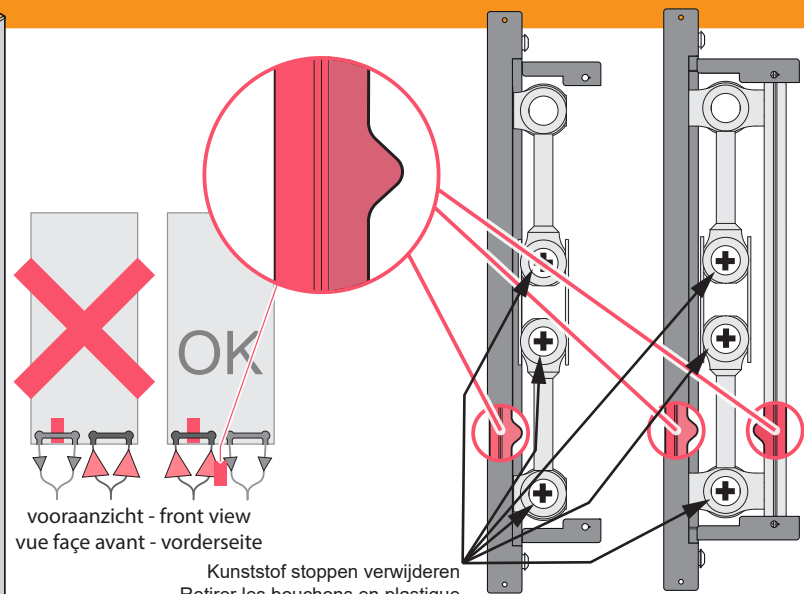

MONTAGE HANDLEIDING - MOUNTING INSTRUCTION - MONTAGEANLEITUNG - INSTRUCTIONS DE MONTAGE

vooraanzicht - front view  
vue face avant - vorderseite

Kunststof stoppen verwijderen  
Retirer les bouchons en plastique  
Plastic plugs must be removed  
Kunststoffstopfen ausdrehen

A

ETA-07/0121  
www.eota.eu

FISHER SXR 10x60 FUS

Gelieve uitsluitend de bijgeleverde  
pluggen & schroeven te gebruiken  
in geschikte wanden,  
conform met **ETA-07/0121**

Please use only the supplied plugs &  
screws in suitable walls,  
in compliance with **ETA-07/0121**