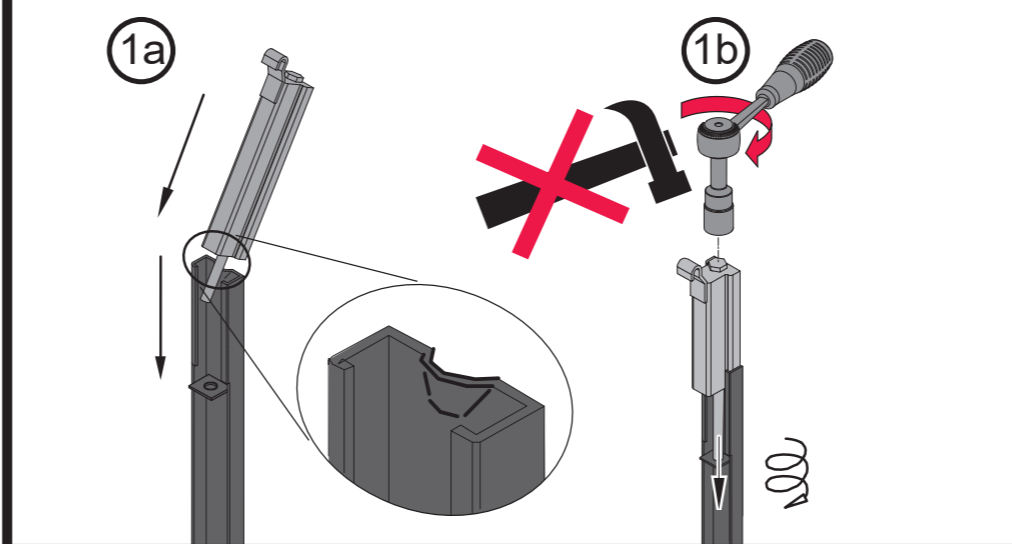

T11

T21, T22

T11, T21, T22