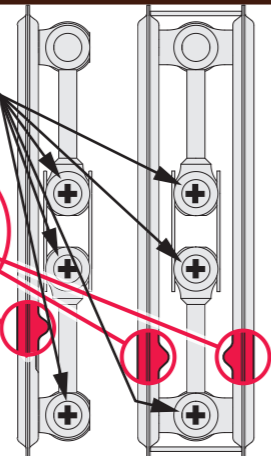

T11, T21, T22

Kunststof stoppen verwijderen
Retirer les bouchons en plastique
Plastic plugs must be removed
Kunststoffstopfen ausdrehen

vooraanzicht - front view
vue face avant - vorderseite

MONTAGE HANDLEIDING - MOUNTING INSTRUCTION - MONTAGEANLEITUNG - INSTRUCTIONS DE MONTAGE

Swing, Tango

A

ETA-07/0121
(www.eota.eu)

FISHER SXR 10x60 FUS

Swing		Lr	300	400	500	600	700
L	T11	381	481	581	681	781	
	T21	404	504	604	704	804	
	T22	427	527	627	727	827	

Swing, Tango			
	D	CW	FW
T11	73	47	81
T21	96	65	106
T22	119	77	129

Tango		Lr	300	400	500	600	700
L	T11						
	T21	310	410	510	610	710	
	T22						

Swing, Tango		Rad H	1600	1800	2000	2200
H	T11-T22	1620	1820	2020	2220	
	T11		160			
H2	T11		160			
	T21-T22		70			
H3	T11	730	830	930	1030	
	T21-T22	740	840	940	1040	
H4	T11	1300	1500	1700	1900	
	T21-T22	1410	1610	1810	2010	
Lr	300	400	500	600	700	
	T11	50	80	130	180	230
B	T21-T22	60	110	160	210	260