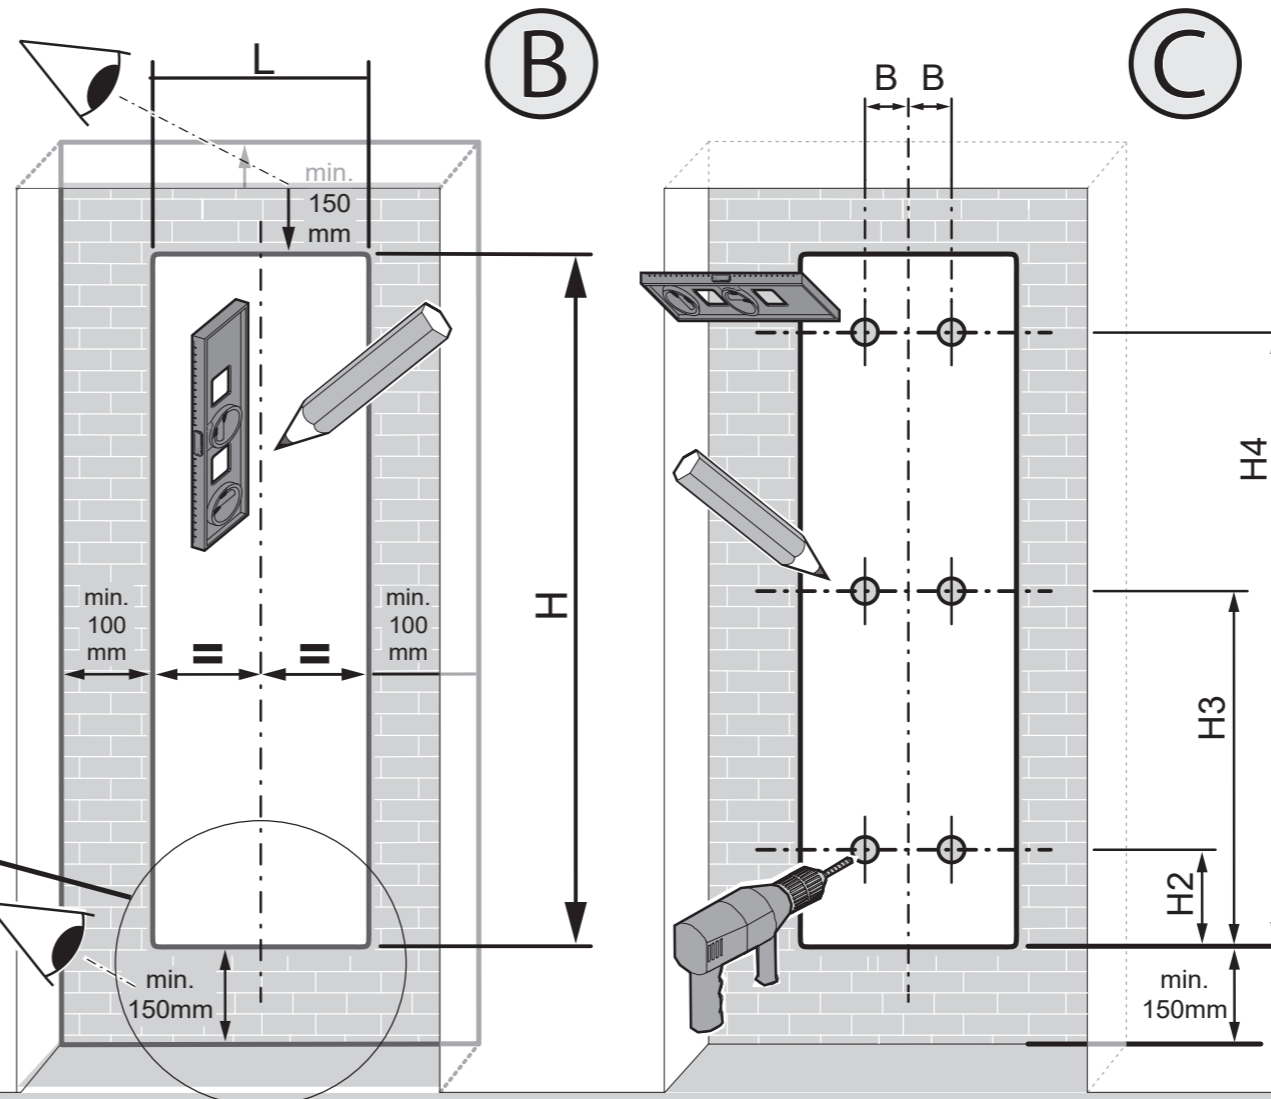

Gelieve uitsluitend de bijgeleverde
pluggen & schroeven te gebruiken
in geschikte wanden,
conform met **ETA-07/0121**

Please use only the supplied plugs &
screws in suitable walls,
in compliance with **ETA-07/0121**

Bitte verwenden Sie ausschließlich
die mitgelieferten Dübel & Schrauben
in geeignete Wände,
in Übereinstimmung mit **ETA-07/0121**

Veillez utiliser uniquement les
chevilles et vis fournies, dans des
murs convenables,
en conformité avec **ETA-07/0121**

ZIE OOK:
VERKOOPSVORWAARDEN
en/of TECHNISCHE DOCUMENTATIE
en/of WEBSITE

SEE ALSO:
SALES CONDITIONS
and/or TECHNICAL DOCUMENTATION
and/or WEBSITE

SIEHE EBENFALLS:
VERKAUFSBEDINGUNGEN
und/oder TECHNISCHE DOKUMENTATION
und/oder WEBSITE

VOIR EGALEMENT:
CONDITIONS DE VENTE
et/ou DOCUMENTATION TECHNIQUE
et/out SITE WEB