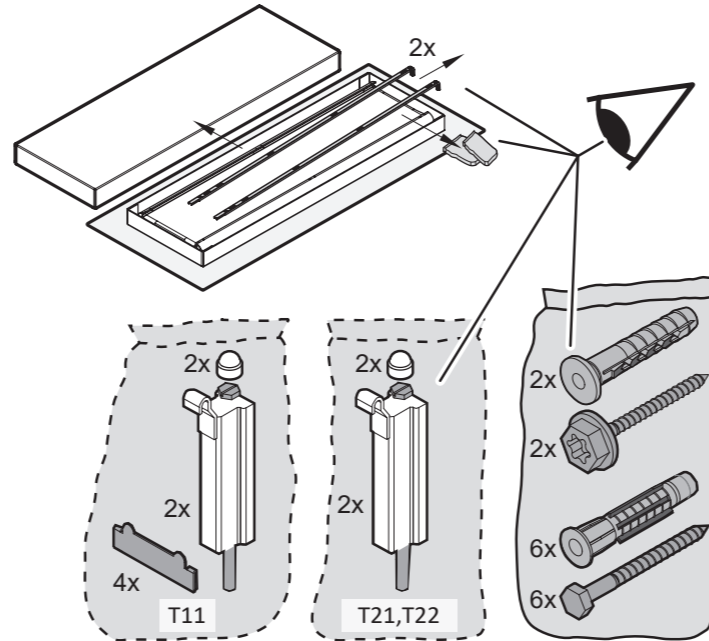

T11, T21, T22

Kunststof stoppen verwijderen
Retirer les bouchons en plastique
Plastic plugs must be removed
Kunststoffstopfen ausdrehen

vooraanzicht - front view
vue face avant - vorderseite

MONTAGE HANDLEIDING - MOUNTING INSTRUCTION - MONTAGEANLEITUNG - INSTRUCTIONS DE MONTAGE

Swing, Tango

A

ETA-07/0121
(www.eota.eu)

FISHER SXR 10x60 FUS

Swing		Lr	300	400	500	600	700
L	T11	381	481	581	681	781	
	T21	404	504	604	704	804	
	T22	427	527	627	727	827	

Swing, Tango			
	D	CW	FW
T11	73	47	81
T21	96	65	106
T22	119	77	129