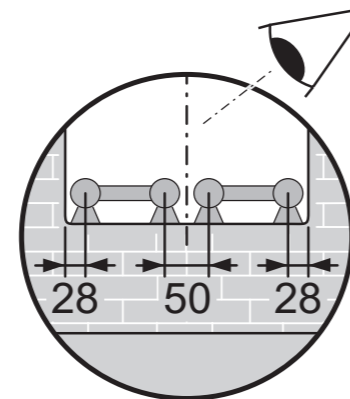

Swing, Tango

A

ETA-07/0121
(www.eota.eu)

FISHER SXR 10x60 FUS

Swing		Lr	300	400	500	600	700
L	T11	381	481	581	681	781	
	T21	404	504	604	704	804	
	T22	427	527	627	727	827	

Swing, Tango			
	D	CW	FW
T11	73	47	81
T21	96	65	106
T22	119	77	129

Tango		Lr	300	400	500	600	700
L	T11						
	T21	310	410	510	610	710	
	T22						

Swing, Tango		Rad H	1600	1800	2000	2200
H	T11-T22	1620	1820	2020	2220	
	T11		160			
H2	T11		160			
	T21-T22		70			
H3	T11	730	830	930	1030	
	T21-T22	740	840	940	1040	
H4	T11	1300	1500	1700	1900	
	T21-T22	1410	1610	1810	2010	
Lr	300	400	500	600	700	
	T11	50	80	130	180	230
B	T21-T22	60	110	160	210	260