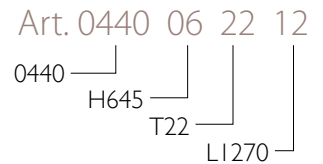

PLANAR SLIM ECO

Afgifte overzicht volgens EN442

Op het etiket:
SLIM ECO