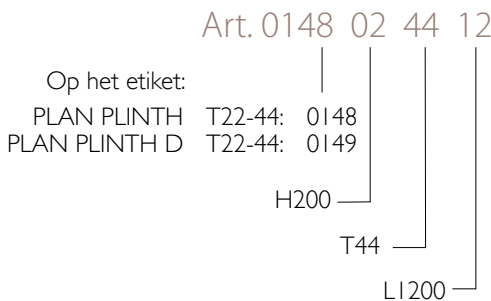

PLANAR PLINTH

Afgifte overzicht volgens EN442

PLANAR PLINTH D

EN442 (W) 75/65/20°C

ΔT 50°C

Hoogte	200		
Type	22	33	44
1000	€ 332,66 611 0148022210	€ 459,21 918 0148023310	€ 609,25 1.197 0148024410
1200	€ 356,15 733 0148022212	€ 498,97 1.102 0148023312	€ 663,49 1.436 0148024412
1400	€ 379,66 855 0148022214	€ 536,95 1.285 0148023314	€ 715,92 1.676 0148024414
1600	€ 417,64 978 0148022216	€ 598,41 1.469 0148023316	€ 797,27 1.915 0148024416
1800	€ 455,59 1.100 0148022218	€ 659,89 1.652 0148023318	€ 878,63 2.155 0148024418
2000	€ 491,73 1.222 0148022220	€ 723,16 1.836 0148023320	€ 960,00 2.394 0148024420
2200	€ 529,72 1.344 0148022222	€ 784,62 2.020 0148023322	€ 1.043,14 2.633 0148024422
2400	€ 567,68 1.466 0148022224	€ 846,10 2.203 0148023324	€ 1.124,50 2.873 0148024424
2600	€ 603,84 1.589 0148022226	€ 907,57 2.387 0148023326	€ 1.205,87 3.112 0148024426