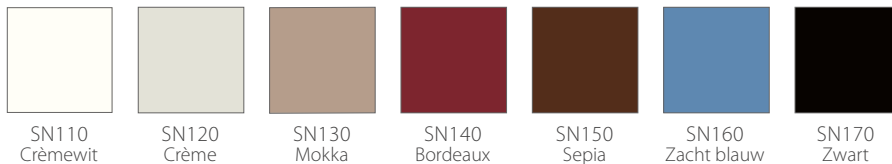

Nederland

Geldig vanaf 01/01/2024

Kleur je warmte

Stelrad stelt je een *warm geselecteerd kleurenpalet* voor. Een kleur voor iedere ruimte, voor elk interieur, *elke persoonlijkheid*. Kies je voor warme elegantie, barokke gezelligheid of modern minimalisme, met Stelrad verwarm je je huis in *kleur*.

NATUURKLEUREN

METAALKLEUREN

SANITAIRE KLEUREN

RAL-KLEUREN

Hoe een gekleurde radiator bestellen uit het geselecteerde Stelrad kleurenpalet?

Eerst het artikelnummer van de radiator, vervolgens het artikelnummer van de kleur en omschrijving.