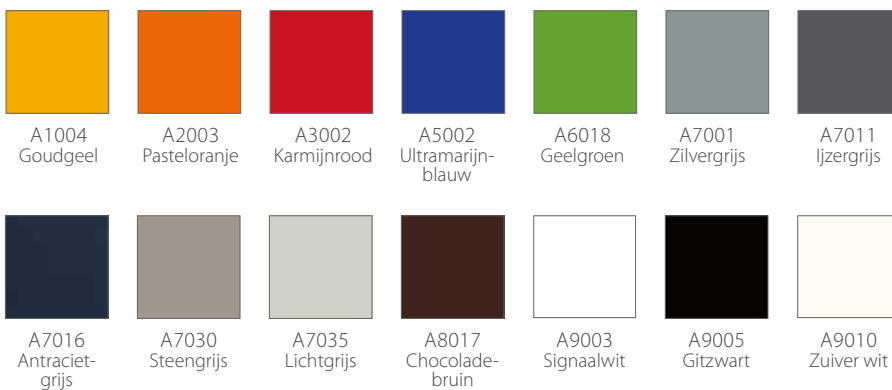

NATUURKLEUREN

METAALKLEUREN

SANITAIRE KLEUREN

RAL-KLEUREN

Hoe een gekleurde radiator bestellen uit het geselecteerde Stelrad kleurenpalet?

Eerst het artikelnummer van de radiator, vervolgens het artikelnummer van de kleur en omschrijving.