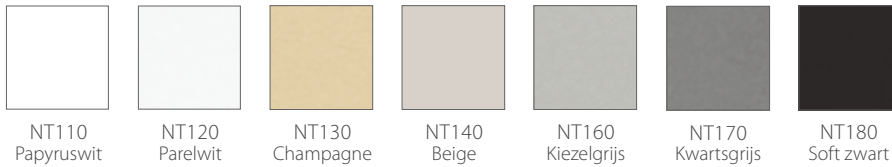

NATUURKLEUREN

METAALKLEUREN

SANITAIRE KLEUREN

RAL-KLEUREN

Hoe een gekleurde radiator bestellen uit het geselecteerde Stelrad kleurenpalet?

Eerst het artikelnummer van de radiator, vervolgens het artikelnummer van de kleur en omschrijving.