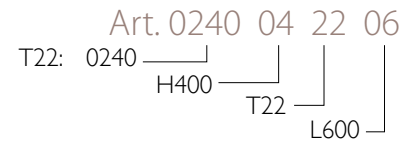

Vesta	60
Vesta CT	60
Valeriana	60
Valeriana CT	60

PLANAR VENTO

Émissions calorifiques suivant EN16430

EN16430	45/35/20°C
ΔT	20°C

Étiquette:
VENTO PLAN

Type	22		
Hauteur	400	600	900
500	€ 483,00 254 0240042205	€ 509,00 327 0240062205	€ 531,00 406 0240092205
600	€ 521,00 305 0240042206	€ 549,00 392 0240062206	€ 574,00 487 0240092206
700	€ 559,00 355 0240042207	€ 592,00 458 0240062207	€ 616,00 568 0240092207
800	€ 598,00 406 0240042208	€ 632,00 523 0240062208	€ 660,00 650 0240092208
900	€ 636,00 457 0240042209	€ 673,00 588 0240062209	€ 702,00 731 0240092209
1000	€ 673,00 508 0240042210	€ 714,00 654 0240062210	€ 745,00 812 0240092210
1100	€ 711,00 558 0240042211	€ 754,00 719 0240062211	€ 788,00 893 0240092211
1200	€ 750,00 609 0240042212	€ 795,00 784 0240062212	€ 830,00 974 0240092212
1400	€ 839,00 711 0240042214	€ 884,00 915 0240062214	€ 930,00 1.137 0240092214
1600	€ 928,00 812 0240042216	€ 970,00 1.046 0240062216	€ 1.027,00 1.299 0240092216
1800	€ 1.015,00 914 0240042218	€ 1.059,00 1.176 0240062218	
2000	€ 1.103,00 1.015 0240042220	€ 1.148,00 1.307 0240062220	