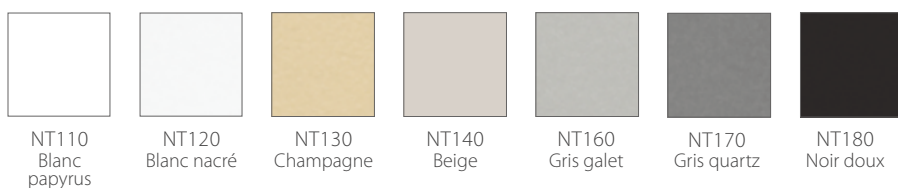

France

Valable à partir de 01/01/2024

Colorez votre chaleur

Stelrad vous propose une palette de couleurs chaudes. Une couleur pour chaque espace, pour chaque intérieur.

Que vous optiez pour l'élégance chaleureuse, l'intimité baroque ou le minimalisme

moderne, Stelrad vous aide à réchauffer votre intérieur en couleur.

COULEURS NATURELLES

COULEURS METALLIQUES

COULEURS SANITAIRES

COULEURS RAL

Comment commander un radiateur coloré dans la palette de couleurs Stelrad sélectionnée?