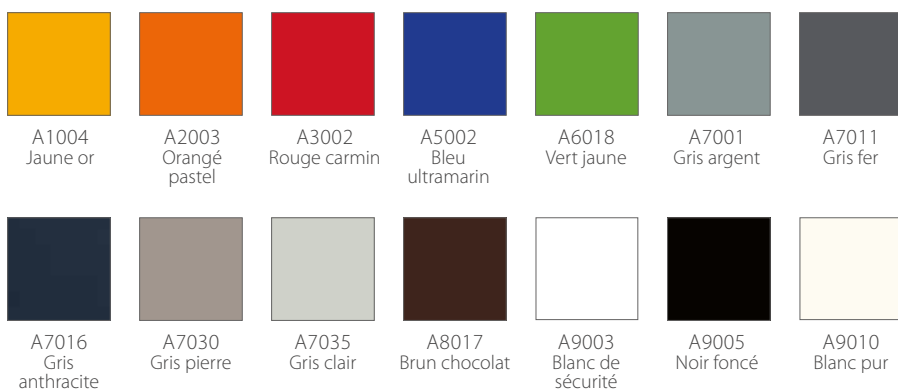

moderne, Stelrad vous aide à réchauffer votre intérieur en couleur.

COULEURS NATURELLES

COULEURS METALLIQUES

COULEURS SANITAIRES

COULEURS RAL

Comment commander un radiateur coloré dans la palette de couleurs Stelrad sélectionnée?