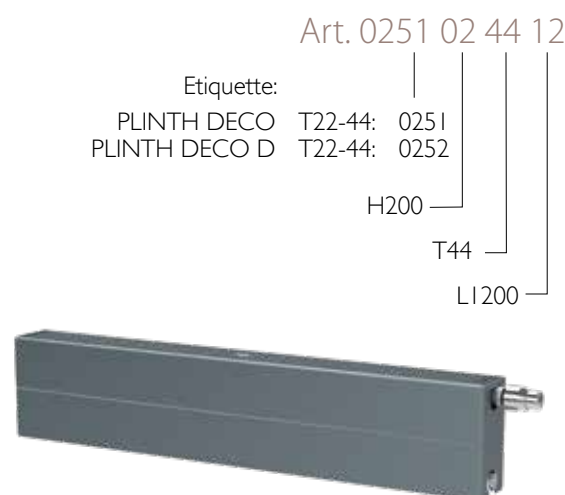

PLANAR STYLE PLINTH D

Hauteur	200			Type
	22	33	44	
1000	€ 468,56 576	€ 586,46 906	€ 884,13 1.181	1000
	0252022210	0252023310	0252024410	
1200	€ 492,80 691	€ 618,16 1.087	€ 916,98 1.417	1200
	0252022212	0252023312	0252024412	
1400	€ 547,97 806	€ 686,24 1.268	€ 1.085,62 1.653	1400
	0252022214	0252023314	0252024414	
1600	€ 604,03 922	€ 763,62 1.450	€ 1.158,70 1.890	1600
	0252022216	0252023316	0252024416	
1800	€ 644,04 1.037	€ 820,83 1.631	€ 1.260,93 2.126	1800
	0252022218	0252023318	0252024418	
2000	€ 700,50 1.152	€ 893,18 1.812	€ 1.286,76 2.362	2000
	0252022220	0252023320	0252024420	
2200	€ 753,07 1.267	€ 963,70 1.993	€ 1.393,84 2.598	2200
	0252022222	0252023322	0252024422	
2400	€ 823,28 1.382	€ 1.057,72 2.174	€ 1.536,65 2.834	2400
	0252022224	0252023324	0252024424	
2600	€ 858,34 1.498	€ 1.104,74 2.356	€ 1.608,05 3.071	2600
	0252022226	0252023326	0252024426	

Accessoires prémontés: vanne de type Heimeier 4368 à Kv réglable, non-préréglée (certifiée CEN, testée selon EN215 et compatible aux têtes thermostatiques M30 x 1,5 mm).
Accessoires inclus: bouchons pleins et bouchon purgeur.
Consoles à commander séparément.