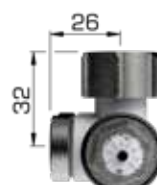

Aansluitmaten

De meegeleverde adapters zorgen ervoor dat het onderblok kan gebruikt worden op de meest gangbare aansluitingen: vlakke $\frac{3}{4}$ " buitendraad, $\frac{3}{4}$ " euroconus buitendraad en $\frac{1}{2}$ " binnendraad.

Aansluitmaten zijn ook geldig voor onderblokken zonder ventiel.