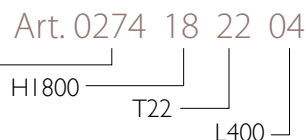

VERTEX

Afgifte overzicht in Watt volgens EN442

Op het etiket:
VERTICAL T10-22:

- EN442 (W) 70/50/20°C
- EN442 (W) 55/45/20°C

Hoogte	1600					1800					2000					2200					Hoogte
Type	10	11	20	21	22	10	11	20	21	22	10	11	20	21	22	10	11	20	21	22	Type
300	378	480	579	677	810	419	530	642	743	883	461	578	699	803	956	507	626	761	862	1.028	300
	262	327	396	462	553	289	362	440	507	602	317	395	480	548	651	347	428	524	588	700	
	0274	0274	0274	0274	0274	0274	0274	0274	0274	0274	0274	0274	0274	0274	0274	0274	0274	0274	0274	0274	
400	505	641	772	902	1.080	559	707	855	991	1.177	615	772	932	1.070	1.274	675	834	1.015	1.150	1.371	400
	350	436	528	616	737	386	482	586	676	803	423	527	640	730	868	462	570	698	784	933	
	0274	0274	0274	0274	0274	0274	0274	0274	0274	0274	0274	0274	0274	0274	0274	0274	0274	0274	0274	0274	
500	631	800	965	1.128	1.350	699	884	1.068	1.238	1.471	769	965	1.165	1.338	1.593	844	1.043	1.268	1.437	1.714	500
	437	545	660	771	921	482	603	732	846	1.003	529	659	800	913	1.085	577	712	873	980	1.166	
	0274	0274	0274	0274	0274	0274	0274	0274	0274	0274	0274	0274	0274	0274	0274	0274	0274	0274	0274	0274	
600	757	960	1.158	1.353	1.620	839	1.060	1.282	1.486	1.765	923	1.158	1.399	1.606	1.911	1.013	1.251	1.522	1.725	2.057	600
	525	654	792	925	1.105	579	723	879	1.015	1.204	635	790	960	1.095	1.302	693	855	1.047	1.176	1.400	
	0274	0274	0274	0274	0274	0274	0274	0274	0274	0274	0274	0274	0274	0274	0274	0274	0274	0274	0274	0274	
700	883	1.121	1.351	1.579	1.890	978	1.237	1.496	1.734	2.060	1.077	1.350	1.632	1.873	2.230	1.182	1.459	1.775	2.012	2.399	700
	612	763	924	1.079	1.290	675	843	1.025	1.184	1.404	740	922	1.120	1.278	1.519	809	997	1.222	1.372	1.633	
	0274	0274	0274	0274	0274	0274	0274	0274	0274	0274	0274	0274	0274	0274	0274	0274	0274	0274	0274	0274	

Stelrad BY/PL 18/01-49/EC08

Kernassortiment (Stelrad wit 9016) leverbaar af fabriek binnen 10 werkdagen.

Het kernassortiment is onder voorbehoud van wijzigingen. Voor de meest recente versie raadpleeg onze website www.stelrad.eu

De levertermijn van andere producten is afhankelijk van het model: raadpleeg uw groothandel.