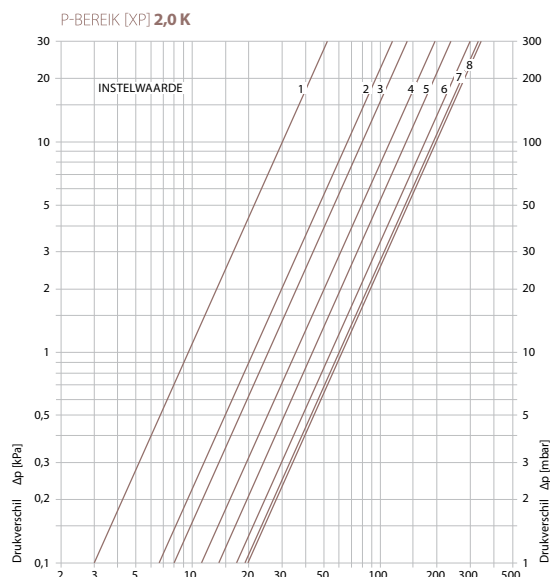

Instelling ventiel aansluitset

Voorinstelling	p-bereik xp 2,0 K	p-bereik xp 1,0 K
1	0,10	0,10
2	0,21	0,19
3	0,26	0,21
4	0,36	0,25
5	0,44	0,27
6	0,54	0,32
7	0,60	0,32
8	0,61	0,33

Afsluitfunctie

De afsluitfunctie maakt het mogelijk om de radiator af te koppelen zonder het hele verwarmingssysteem buiten gebruik te moeten stellen.