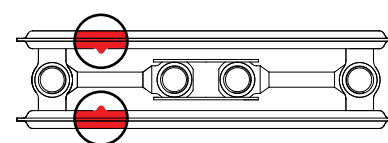

VERTEX

Afgifte overzicht in Watt volgens EN442

Op het etiket:
VERTICAL T10-22:

- EN442 (W) 70/50/20°C
- EN442 (W) 55/45/20°C

Hoogte	1600					1800					2000					2200					Hoogte
Type	10	11	20	21	22	10	11	20	21	22	10	11	20	21	22	10	11	20	21	22	Type
300	378	480	579	677	810	419	530	642	743	883	461	578	699	803	956	507	626	761	862	1.028	300
	262	327	396	462	553	289	362	440	507	602	317	395	480	548	651	347	428	524	588	700	
	0274	0274	0274	0274	0274	0274	0274	0274	0274	0274	0274	0274	0274	0274	0274	0274	0274	0274	0274	0274	
400	505	641	772	902	1.080	559	707	855	991	1.177	615	772	932	1.070	1.274	675	834	1.015	1.150	1.371	400
	350	436	528	616	737	386	482	586	676	803	423	527	640	730	868	462	570	698	784	933	
	0274	0274	0274	0274	0274	0274	0274	0274	0274	0274	0274	0274	0274	0274	0274	0274	0274	0274	0274	0274	
500	631	800	965	1.128	1.350	699	884	1.068	1.238	1.471	769	965	1.165	1.338	1.593	844	1.043	1.268	1.437	1.714	500
	437	545	660	771	921	482	603	732	846	1.003	529	659	800	913	1.085	577	712	873	980	1.166	
	0274	0274	0274	0274	0274	0274	0274	0274	0274	0274	0274	0274	0274	0274	0274	0274	0274	0274	0274	0274	
600	757	960	1.158	1.353	1.620	839	1.060	1.282	1.486	1.765	923	1.158	1.399	1.606	1.911	1.013	1.251	1.522	1.725	2.057	600
	525	654	792	925	1.105	579	723	879	1.015	1.204	635	790	960	1.095	1.302	693	855	1.047	1.176	1.400	
	0274	0274	0274	0274	0274	0274	0274	0274	0274	0274	0274	0274	0274	0274	0274	0274	0274	0274	0274	0274	
700	883	1.121	1.351	1.579	1.890	978	1.237	1.496	1.734	2.060	1.077	1.350	1.632	1.873	2.230	1.182	1.459	1.775	2.012	2.399	700
	612	763	924	1.079	1.290	675	843	1.025	1.184	1.404	740	922	1.120	1.278	1.519	809	997	1.222	1.372	1.633	
	0274	0274	0274	0274	0274	0274	0274	0274	0274	0274	0274	0274	0274	0274	0274	0274	0274	0274	0274	0274	

De levertermijn van andere producten is afhankelijk van het model: raadpleeg uw groothandel.

AANSLUITMOGELIJKHEDEN

Weergave: voorzijde radiator

Types 10 / 11 / 20 / 21 / 22

Types 20 / 21 / 22

● Doorstromingsvergrendeling