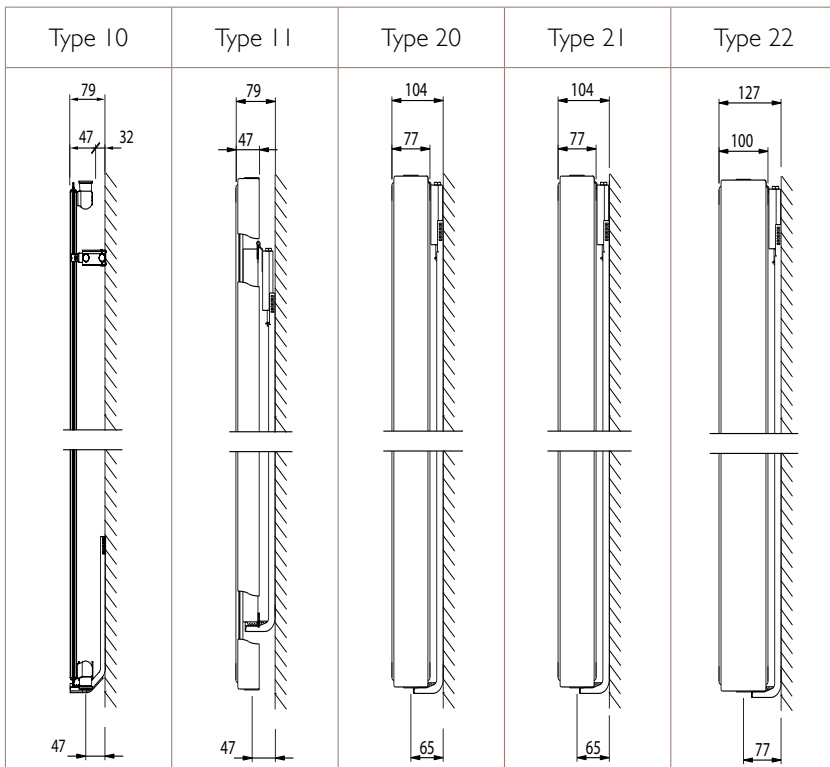

MUURCONSOLES