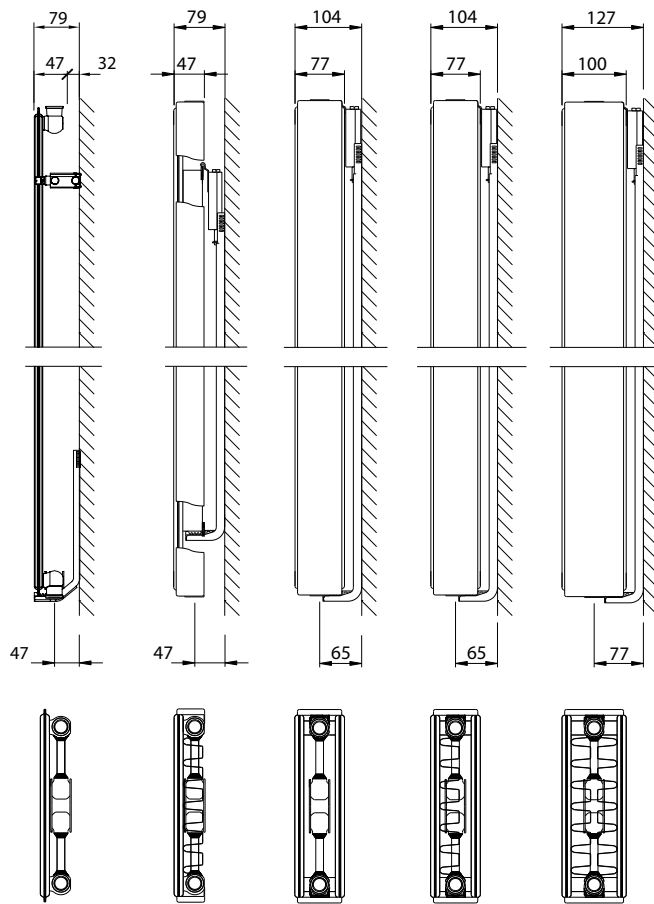

Type overzicht

Rekenfactor per
meter radiatorlengte
bij 75/65/20°C
volgens EN442

Karakteristieke
vergelijking:

$$\Phi = K_M \times \Delta T^n$$

Hoogte		Type 10	Type 11	Type 20	Type 21	Type 22	Hoogte
1600	W	1.677	2.157	2.592	3.030	3.630	1600
	kg	30,90	42,90	63,30	71,70	80,70	
	l	7,20	7,20	14,40	14,10	14,10	
	m²	3,67	9,40	7,33	12,66	28,99	
	n	1,27	1,34	1,32	1,32	1,33	
1800	W	1.863	2.379	2.865	3.330	3.960	1800
	kg	34,50	48,30	71,10	80,10	88,80	
	l	8,40	8,40	16,20	16,50	16,20	
	m²	4,13	9,86	8,25	13,58	29,90	
	n	1,29	1,33	1,31	1,33	1,33	
2000	W	2.058	2.595	3.120	3.600	4.290	2000
	kg	38,10	53,70	78,60	89,10	96,60	
	l	9,30	9,30	18,00	18,60	18,00	
	m²	4,59	12,15	9,17	16,20	37,74	
	n	1,30	1,33	1,31	1,33	1,33	
2200	W	2.265	2.802	3.390	3.870	4.620	2200
	kg	42,00	57,90	87,60	98,40	108,90	
	l	10,20	10,20	20,10	20,10	20,10	
	m²	5,04	12,61	10,09	17,11	38,66	
	n	1,32	1,32	1,30	1,33	1,34	

W=afgifte per meter / kg=gewicht per meter / l=waterinhoud per meter / m²=oppervlakte per meter / n=exponent
De producent behoudt het voorrecht productwijzigingen door te voeren zonder voorafgaande kennisgeving.