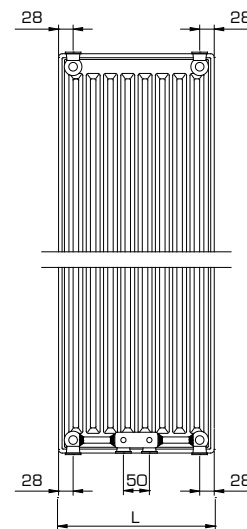

● Doorstromingsvergrendeling

(*) Bij deze aansluitmogelijkheden dienen zowel de aanvoer als retour ontluicht te worden.

4 Bovenansluiting toegelaten mits een temperatuurverschil tussen aanvoer en retour van maximum 20°C.