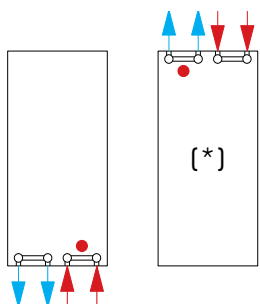

De levertermijn van andere producten is afhankelijk van het model: raadpleeg uw groothandel.

AANSLUITMOGELIJKHEDEN

Weergave: voorzijde radiator

Types 10 / 11 / 20 / 21 / 22

Types 20 / 21 / 22

● Doorstromingsvergrendeling

(*) Bij deze aansluitmogelijkheden dienen zowel de aanvoer als retour ontluicht te worden.

4 Bovenansluiting toegelaten mits een temperatuurverschil tussen aanvoer en retour van maximum 20°C.

MUURCONSOLES