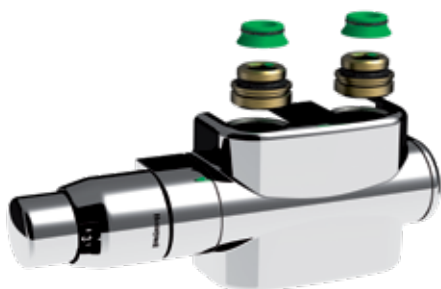

OPGELET:

Deze steun mag in geen enkel geval als zelfstandige voetconsole worden gebruikt, maar dient steeds te worden gecombineerd met de bijgeleverde muurconsoles!

DESIGN AANSLUITSET MET VENTIEL

Specificaties

Het ventiel kan niet apart vervangen worden.
Voor 2-pijpsaansluiting, niet geschikt voor 1-pijpsaansluiting.

Rechte design aansluitset met ventiel links of rechts omkeerbaar

- Art. Nr. T2121 - wit
- Art. Nr. T2122 - chroom