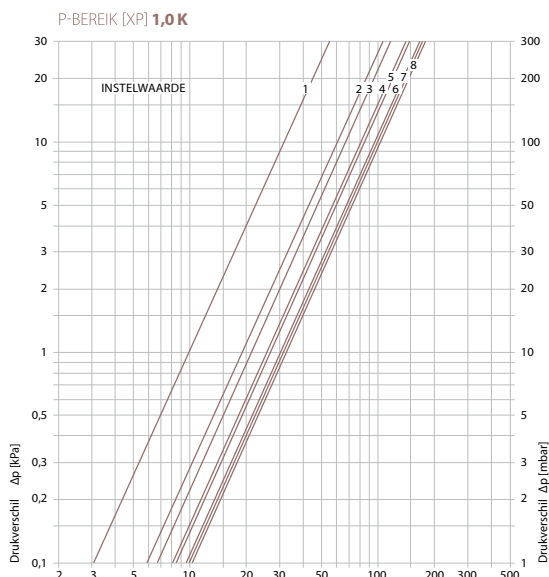

Instelling ventiel aansluitset

Voorinstelling	p-bereik xp 2,0 K	p-bereik xp 1,0 K
1	0,10	0,10
2	0,21	0,19
3	0,26	0,21
4	0,36	0,25
5	0,44	0,27
6	0,54	0,32
7	0,60	0,32
8	0,61	0,33

Afsluitfunctie

De afsluitfunctie maakt het mogelijk om de radiator af te koppelen zonder het hele verwarmingssysteem buiten gebruik te moeten stellen.