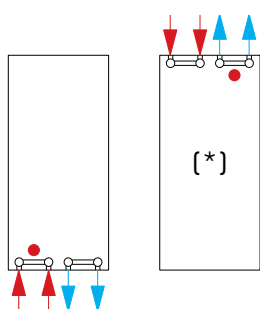

AANSLUITMOGELIJKHEDEN

Weergave: voorzijde radiator

Types 10 / 11 / 20 / 21 / 22

Types 20 / 21 / 22