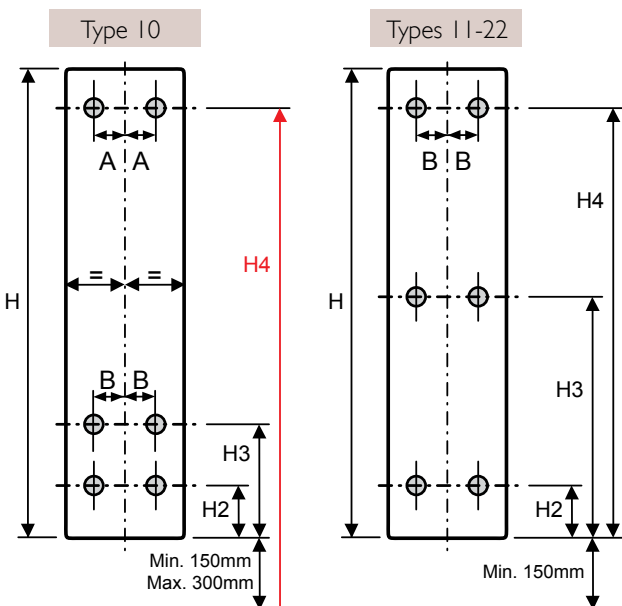

Nominale Hoogte (mm)	Type 10			Type 11			Types 20-22		
	H2	H3	H4	H2	H3	H4	H2	H3	H4
1600	170	270	1500	160	730	1300	70	740	1410
1800	170	270	1700	160	830	1500	70	840	1610
2000	170	270	1900	160	930	1700	70	940	1810
2200	170	270	2100	160	1030	1900	70	1040	2010

Nominale Lengte (mm)	Type 10		Type 11	Types 20-22
	A	B	B	B
L 300	45	75	50	60
L 400	95	125	80	110
L 500	145	175	130	160
L 600	195	225	180	210
L 700	245	275	230	260