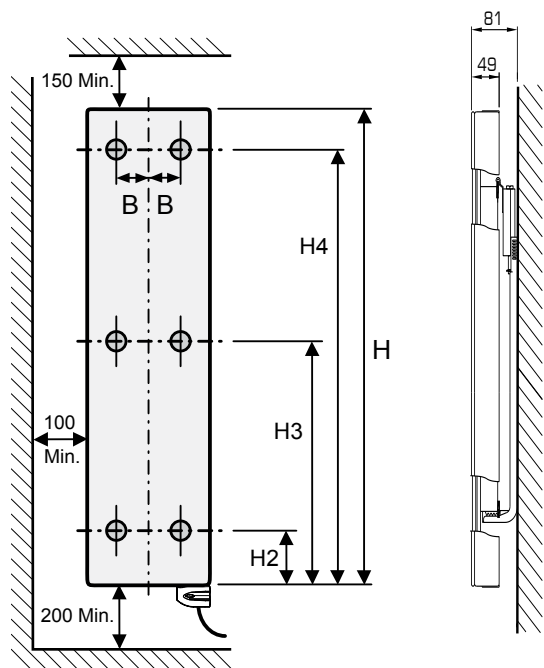

AANDACHT:

Een defecte bedieningseenheid dient steeds te worden vervangen door een identiek model, in samenspraak met uw groothandel. Bij vervanging door een verschillend model vervalt de garantie, alsook de conformiteit met de veiligheidsnormen.