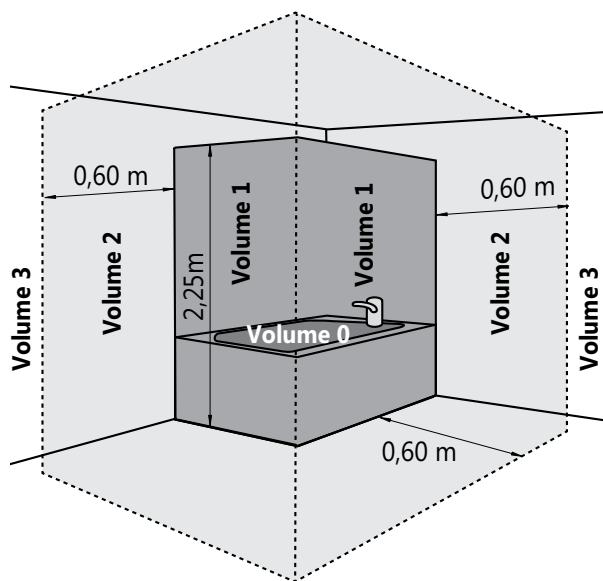

Montage en installatie

De Vertex Plan E is een apparaat van klasse II met een beschermingsindex IPX4. Hij kan dus worden geplaatst in volume 2 of 3 van de badkamer (zie fig.) op voorwaarde dat hij beschermt is tegen waterspatten, dat de positie van de radiator buiten handbereik is van personen die zich in het bad of onder de douche bevinden, en dat hij is aangesloten op een stopcontact in volume 3. Bij plaatsing in volume 2 dient de radiator bijkomend afgeschermd te worden door middel van een vaste wand. De thermostaat op batterijen moet in volume 3 en buiten spatwaterbereik (IP20) worden geplaatst.

Installeer de radiator met het verwarmingselement in verticale positie en de stroomkabel onderaan. Het is verboden om de radiator te installeren met het bedieningspaneel bovenaan of met verwarmingselement horizontaal. Het apparaat is geïsoleerd volgens klasse II en dus is het verboden om het aan te sluiten op de aarding. Het apparaat moet worden gevoed met 1-fasige stroom van 220-240V ~50Hz.