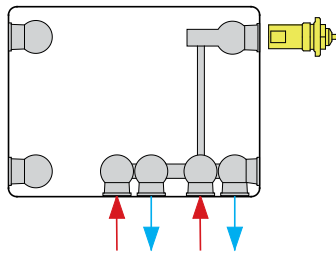

AANSLUITMOGELIJKHEDEN

Types 11 / 21 / 22 / 33

Radiator met ventiel rechts