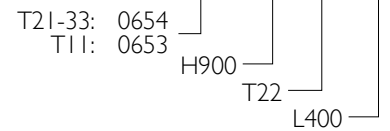

PLANAR STYLE 8

Op het etiket:
8-CONNECTIONS DECO

Art. 0654 09 22 04

Hoogte	600			
Type	11	21	22	33
W/m 75/65/20°C	870	1.196	1.601	2.280
400	262 181 0653061104	357 245 0654062104	477 327 0654062204	679 464 0654063304
500	327 227 0653061105	447 307 0654062105	597 409 0654062205	849 580 0654063305
600	393 272 0653061106	536 368 0654062106	717 491 0654062206	1.018 696 0654063306
700	458 317 0653061107	625 430 0654062107	836 573 0654062207	1.188 812 0654063307
800	523 363 0653061108	715 491 0654062108	955 655 0654062208	1.358 928 0654063308
900	589 408 0653061109	804 552 0654062109	1.075 736 0654062209	1.528 1.044 0654063309
1000	654 453 0653061110	894 614 0654062110	1.194 818 0654062210	1.697 1.160 0654063310
1200	785 544 0653061112	1.072 736 0654062112	1.433 982 0654062212	2.037 1.392 0654063312
1400	916 634 0653061114	1.251 859 0654062114	1.671 1.145 0654062214	2.376 1.625 0654063314
1600	1.047 725 0653061116	1.430 982 0654062116	1.911 1.309 0654062216	2.716 1.857 0654063316
1800	1.178 816 0653061118	1.609 1.105 0654062118	2.149 1.473 0654062218	3.055 2.089 0654063318
2000	1.309 906 0653061120	1.787 1.227 0654062120	2.388 1.636 0654062220	3.395 2.321 0654063320