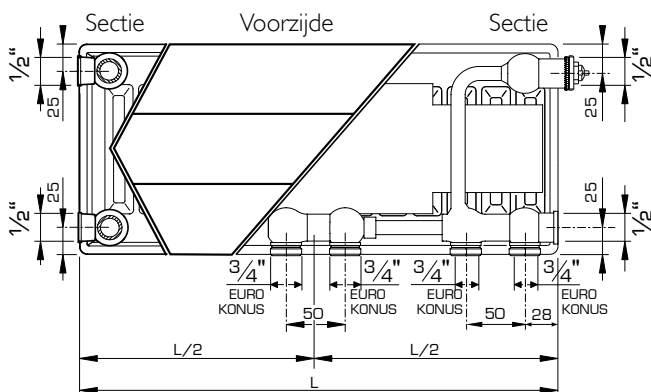

AANSLUITMATEN

Types 11 / 21 / 22 / 33