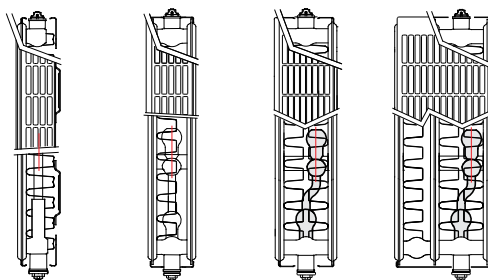

Type overzicht

Rekenfactor per
meter radiatorlengte
bij 75/65/20°C
volgens EN442

Karakteristieke
vergelijking:

$$\Phi = K_M \times \Delta T^n$$

* enkel bij middenaansluiting

Hoogte		Type 11	Type 21	Type 22	Type 33	Hartaafstand
300	W			898	1.287	250
	kg			19,30	27,60	
	l			3,10	5,40	
	m²			3,51	5,26	
	n			1,30	1,30	
400	W	614	870	1.153	1.649	350
	kg	16,20	22,60	25,67	36,63	
	l	2,30	4,15	4,13	6,63	
	m²	2,95	3,37	4,92	7,38	
	n	1,27	1,30	1,30	1,31	
500	W	746	1.038	1.388	1.979	450
	kg	20,23	28,00	32,03	45,67	
	l	2,77	5,20	5,17	7,87	
	m²	3,80	4,31	6,33	9,49	
	n	1,28	1,30	1,31	1,32	
600	W	870	1.196	1.601	2.280	550
	kg	24,27	33,60	38,40	54,70	
	l	3,23	6,25	6,20	9,10	
	m²	4,66	5,24	7,74	11,61	
	n	1,28	1,31	1,31	1,32	
700	W	987	1.350	1.796	2.553	650
	kg	28,30	39,20	44,70	63,60	
	l	3,70	7,30	7,03	10,63	
	m²	5,51	6,18	9,15	13,72	
	n	1,28	1,31	1,32	1,33	
900	W	1.200	1.649	2.132	3.022	850
	kg	35,90	50,60	57,30	81,40	
	l	4,50	9,00	8,70	13,70	
	m²	7,22	8,05	11,97	17,96	
	n	1,28	1,32	1,32	1,33	

W=afgifte per meter / kg=gewicht per meter / l=waterinhoud per meter / m²=oppervlakte per meter / n=exponent
De producent behoudt het voorrecht productwijzigingen door te voeren zonder voorafgaande kennisgeving.