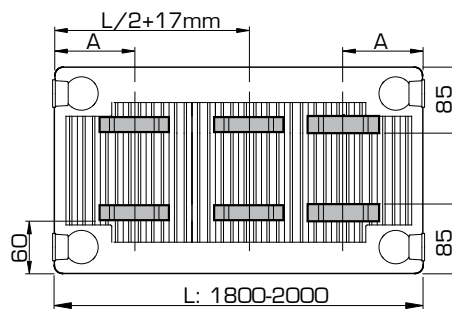

Vanaf lengte 1.800 mm: 3 consoles gebruiken.

POSITIES VAN OPHANGSTRIPPEN TYPE 11

Type 11

L	A
400	117
500-1600	150

Type 11

L	A
1800-2000	150

België • Cyprus • Duitsland • Estland • Frankrijk • Griekenland • Groot-Britannië • IJsland • Ierland • Litouwen • Luxemburg
Nederland • Noorwegen • Oekraïne • Oostenrijk • Polen • Portugal • Slovenië • Spanje • Tsjechië • Tunesië • Witrusland • Zweden