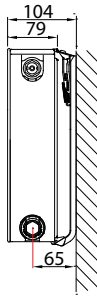

Type overzicht

Rekenfactor per
meter radiatorlengte
bij 75/65/20°C
volgens EN442

Karakteristieke
vergelijking:

$$\Phi = K_M \times \Delta T^n$$

* enkel bij middenaansluiting

Hoogte		Type 11	Type 21	Type 22	Type 33	Hartaafstand
300	W			898	1.287	250
	kg			19,30	27,60	
	l			3,10	5,40	
	m ²			3,51	5,26	
	n			1,30	1,30	
400	W	614	870	1.153	1.649	350
	kg	16,20	22,60	25,67	36,63	
	l	2,30	4,15	4,13	6,63	
	m ²	2,95	3,37	4,92	7,38	
	n	1,27	1,30	1,30	1,31	
500	W	746	1.038	1.388	1.979	450
	kg	20,23	28,00	32,03	45,67	
	l	2,77	5,20	5,17	7,87	
	m ²	3,80	4,31	6,33	9,49	
	n	1,28	1,30	1,31	1,32	
600	W	870	1.196	1.601	2.280	550
	kg	24,27	33,60	38,40	54,70	
	l	3,23	6,25	6,20	9,10	
	m ²	4,66	5,24	7,74	11,61	
	n	1,28	1,31	1,31	1,32	
700	W	987	1.350	1.796	2.553	650
	kg	28,30	39,20	44,70	63,60	
	l	3,70	7,30	7,03	10,63	
	m ²	5,51	6,18	9,15	13,72	
	n	1,28	1,31	1,32	1,33	
900	W	1.200	1.649	2.132	3.022	850
	kg	35,90	50,60	57,30	81,40	
	l	4,50	9,00	8,70	13,70	
	m ²	7,22	8,05	11,97	17,96	
	n	1,28	1,32	1,32	1,33	

Type 21

Type 22

Type 33

* enkel bij middenaansluiting

Type 11			Art. Nr.		Hoogte	Types 21-33			Art. Nr.		Hoogte
J-console VDI 6036 Klasse 3	x	y	2 st.	3 st.	mm	J-console VDI 6036 Klasse 3	x	y	2 st.	3 st.	mm
	/	140	R509203	R509303	300		64	190	R510203	R510303	300
	103	240	R509204	R509304	400		64	290	R510204	R510304	400
	103	340	R509205	R509305	500		64	390	R510205	R510305	500
	103	440	R509206	R509306	600		64	490	R510206	R510306	600
	103	540	R509207	R509307	700		64	590	R510207	R510307	700
	103	740	R509209	R509309	900		64	790	R510209	R510309	900