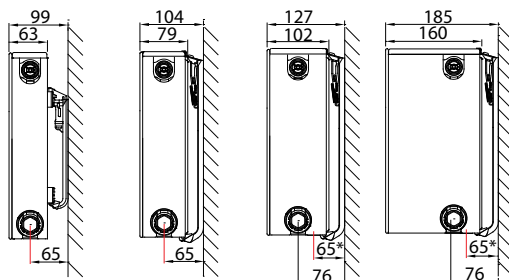

Type overzicht

Rekenfactor per
meter radiatorlengte
bij 75/65/20°C
volgens EN442

Karakteristieke
vergelijking:

$$\Phi = K_M \times \Delta T^n$$

* enkel bij middenaansluiting

Hoogte		Type 11	Type 21	Type 22	Type 33	Hartaafstand
300	W			898	1.287	250
	kg			19,30	27,60	
	l			3,10	5,40	
	m²			3,51	5,26	
	n			1,30	1,30	
400	W	614	870	1.153	1.649	350
	kg	16,20	22,60	25,67	36,63	
	l	2,30	4,15	4,13	6,63	
	m²	2,95	3,37	4,92	7,38	
	n	1,27	1,30	1,30	1,31	
500	W	746	1.038	1.388	1.979	450
	kg	20,23	28,00	32,03	45,67	
	l	2,77	5,20	5,17	7,87	
	m²	3,80	4,31	6,33	9,49	
	n	1,28	1,30	1,31	1,32	
600	W	870	1.196	1.601	2.280	550
	kg	24,27	33,60	38,40	54,70	
	l	3,23	6,25	6,20	9,10	
	m²	4,66	5,24	7,74	11,61	
	n	1,28	1,31	1,31	1,32	
700	W	987	1.350	1.796	2.553	650
	kg	28,30	39,20	44,70	63,60	
	l	3,70	7,30	7,03	10,63	
	m²	5,51	6,18	9,15	13,72	
	n	1,28	1,31	1,32	1,33	
900	W	1.200	1.649	2.132	3.022	850
	kg	35,90	50,60	57,30	81,40	
	l	4,50	9,00	8,70	13,70	
	m²	7,22	8,05	11,97	17,96	
	n	1,28	1,32	1,32	1,33	

W=afgifte per meter / kg=gewicht per meter / l=waterinhoud per meter / m²=oppervlakte per meter / n=exponent
De producent behoudt het voorrecht productwijzigingen door te voeren zonder voorafgaande kennisgeving.