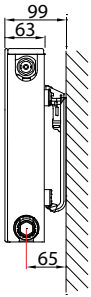

Type overzicht

Rekenfactor per
meter radiatorlengte
bij 75/65/20°C
volgens EN442

Karakteristieke
vergelijking:

$$\Phi = K_M \times \Delta T^n$$

* enkel bij middenaansluiting

Hoogte		Type 11	Type 21	Type 22	Type 33	Hartaafstand
300	W			898	1.287	250
	kg			19,30	27,60	
	l			3,10	5,40	
	m ²			3,51	5,26	
	n			1,30	1,30	
400	W	614	870	1.153	1.649	350
	kg	16,20	22,60	25,67	36,63	
	l	2,30	4,15	4,13	6,63	
	m ²	2,95	3,37	4,92	7,38	
	n	1,27	1,30	1,30	1,31	
500	W	746	1.038	1.388	1.979	450
	kg	20,23	28,00	32,03	45,67	
	l	2,77	5,20	5,17	7,87	
	m ²	3,80	4,31	6,33	9,49	
	n	1,28	1,30	1,31	1,32	
600	W	870	1.196	1.601	2.280	550
	kg	24,27	33,60	38,40	54,70	
	l	3,23	6,25	6,20	9,10	
	m ²	4,66	5,24	7,74	11,61	
	n	1,28	1,31	1,31	1,32	
700	W	987	1.350	1.796	2.553	650
	kg	28,30	39,20	44,70	63,60	
	l	3,70	7,30	7,03	10,63	
	m ²	5,51	6,18	9,15	13,72	
	n	1,28	1,31	1,32	1,33	
900	W	1.200	1.649	2.132	3.022	850
	kg	35,90	50,60	57,30	81,40	
	l	4,50	9,00	8,70	13,70	
	m ²	7,22	8,05	11,97	17,96	
	n	1,28	1,32	1,32	1,33	

Type 21

Type 22

Type 33

* enkel bij middenaansluiting

Type 11			Art. Nr.		Hoogte	Types 21-33			Art. Nr.		Hoogte
J-console VDI 6036 Klasse 3	x	y	2 st.	3 st.	mm	J-console VDI 6036 Klasse 3	x	y	2 st.	3 st.	mm
	/	140	R509203	R509303	300		64	190	R510203	R510303	300
	103	240	R509204	R509304	400		64	290	R510204	R510304	400
	103	340	R509205	R509305	500		64	390	R510205	R510305	500
	103	440	R509206	R509306	600		64	490	R510206	R510306	600
	103	540	R509207	R509307	700		64	590	R510207	R510307	700
	103	740	R509209	R509309	900		64	790	R510209	R510309	900