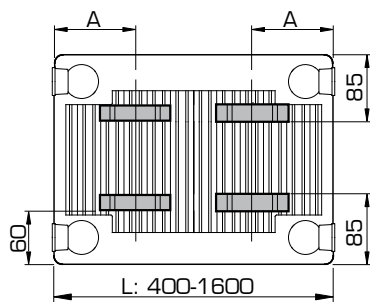

Type 21

Type 22

Type 33

* enkel bij middenaansluiting

Type 11			Art. Nr.		Hoogte	Types 21-33			Art. Nr.		Hoogte
J-console VDI 6036 Klasse 3	x	y	2 st.	3 st.	mm	J-console VDI 6036 Klasse 3	x	y	2 st.	3 st.	mm
	/	140	R509203	R509303	300		64	190	R510203	R510303	300
	103	240	R509204	R509304	400		64	290	R510204	R510304	400
	103	340	R509205	R509305	500		64	390	R510205	R510305	500
	103	440	R509206	R509306	600		64	490	R510206	R510306	600
	103	540	R509207	R509307	700		64	590	R510207	R510307	700
	103	740	R509209	R509309	900		64	790	R510209	R510309	900

Vanaf lengte 1.800 mm: 3 consoles gebruiken.

POSITIES VAN OPHANGSTRIPPEN TYPE 11

Type 11

L	A
400	117
500-1600	150

Type 11

L	A
1800-2000	150

België • Cyprus • Duitsland • Estland • Frankrijk • Griekenland • Groot-Britannië • IJsland • Ierland • Litouwen • Luxemburg
Nederland • Noorwegen • Oekraïne • Oostenrijk • Polen • Portugal • Slovenië • Spanje • Tsjechië • Tunesië • Witrusland • Zweden