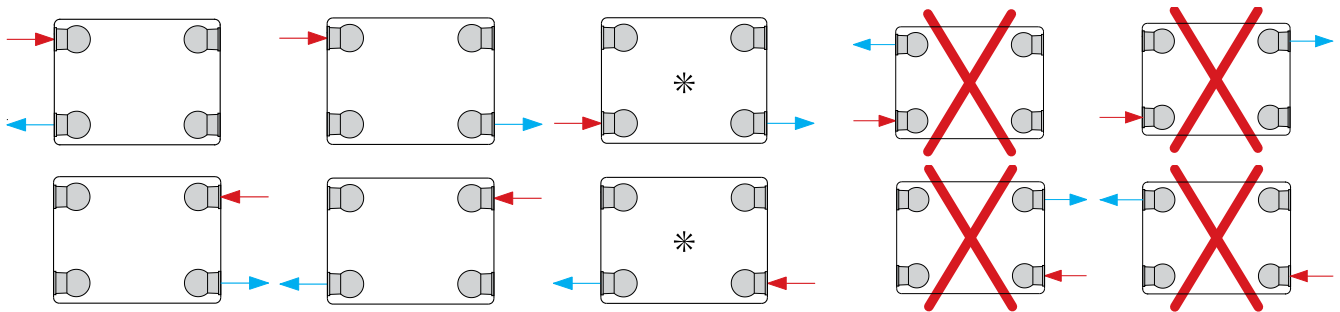

AANSLUITMOGELIJKHEDEN

Types 11 / 21 / 22 / 33

Radiator met ventiel rechts