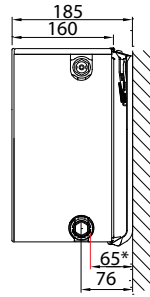

PLANAR STYLE 8

Op het etiket:
8-CONNECTIONS DECO

Art. 0654 09 22 04

Hoogte	600			
Type	11	21	22	33
W/m 75/65/20°C	870	1.196	1.601	2.280
400	262 181 0653061104	357 245 0654062104	477 327 0654062204	679 464 0654063304
500	327 227 0653061105	447 307 0654062105	597 409 0654062205	849 580 0654063305
600	393 272 0653061106	536 368 0654062106	717 491 0654062206	1.018 696 0654063306
700	458 317 0653061107	625 430 0654062107	836 573 0654062207	1.188 812 0654063307
800	523 363 0653061108	715 491 0654062108	955 655 0654062208	1.358 928 0654063308
900	589 408 0653061109	804 552 0654062109	1.075 736 0654062209	1.528 1.044 0654063309
1000	654 453 0653061110	894 614 0654062110	1.194 818 0654062210	1.697 1.160 0654063310
1200	785 544 0653061112	1.072 736 0654062112	1.433 982 0654062212	2.037 1.392 0654063312
1400	916 634 0653061114	1.251 859 0654062114	1.671 1.145 0654062214	2.376 1.625 0654063314
1600	1.047 725 0653061116	1.430 982 0654062116	1.911 1.309 0654062216	2.716 1.857 0654063316
1800	1.178 816 0653061118	1.609 1.105 0654062118	2.149 1.473 0654062218	3.055 2.089 0654063318
2000	1.309 906 0653061120	1.787 1.227 0654062120	2.388 1.636 0654062220	3.395 2.321 0654063320

Type 21

Type 22

Type 33

* enkel bij middenaansluiting

Type 11			Art. Nr.		Hoogte	Types 21-33			Art. Nr.		Hoogte
J-console VDI 6036 Klasse 3	x	y	2 st.	3 st.	mm	J-console VDI 6036 Klasse 3	x	y	2 st.	3 st.	mm
	/	140	R509203	R509303	300		64	190	R510203	R510303	300
	103	240	R509204	R509304	400		64	290	R510204	R510304	400
	103	340	R509205	R509305	500		64	390	R510205	R510305	500
	103	440	R509206	R509306	600		64	490	R510206	R510306	600
	103	540	R509207	R509307	700		64	590	R510207	R510307	700
	103	740	R509209	R509309	900		64	790	R510209	R510309	900