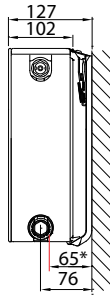

Type 21

Type 22

Type 33

* enkel bij middenaansluiting

Type 11			Art. Nr.		Hoogte	Types 21-33			Art. Nr.		Hoogte
J-console VDI 6036 Klasse 3	x	y	2 st.	3 st.	mm	J-console VDI 6036 Klasse 3	x	y	2 st.	3 st.	mm
	/	140	R509203	R509303	300		64	190	R510203	R510303	300
	103	240	R509204	R509304	400		64	290	R510204	R510304	400
	103	340	R509205	R509305	500		64	390	R510205	R510305	500
	103	440	R509206	R509306	600		64	490	R510206	R510306	600
	103	540	R509207	R509307	700		64	590	R510207	R510307	700
	103	740	R509209	R509309	900		64	790	R510209	R510309	900