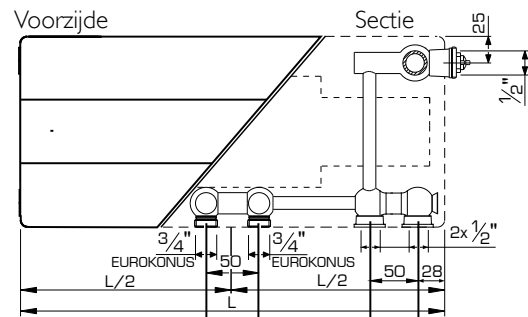

Voorzijde radiator
Rechtse aansluiting

AANSLUITMATEN

Types 21/22/33

Links

Types 21/22/33

Type II

Links

Type II