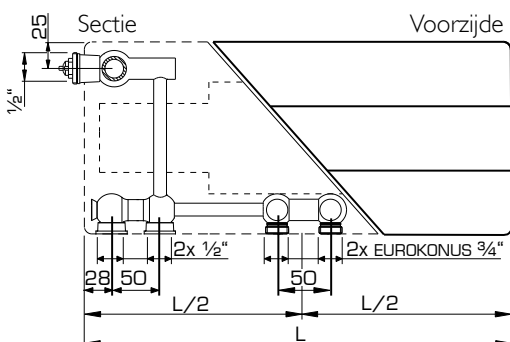

Voorzijde radiator
Rechtse aansluiting

AANSLUITMATEN

Types 21/22/33

Links

Types 21/22/33

Type II

Links

Type II