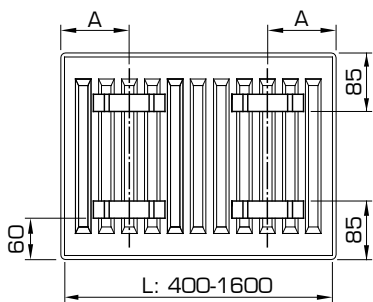

Vanaf lengte 1800 mm: 3 consoles gebruiken.

POSITIES VAN OPHANGSTRIPPEN

Types 21/22/33

L	A
400-1600	133

Types 21/22/33

L	A
1800-3000	133

Type 11

L	A
400	117
500-1600	150