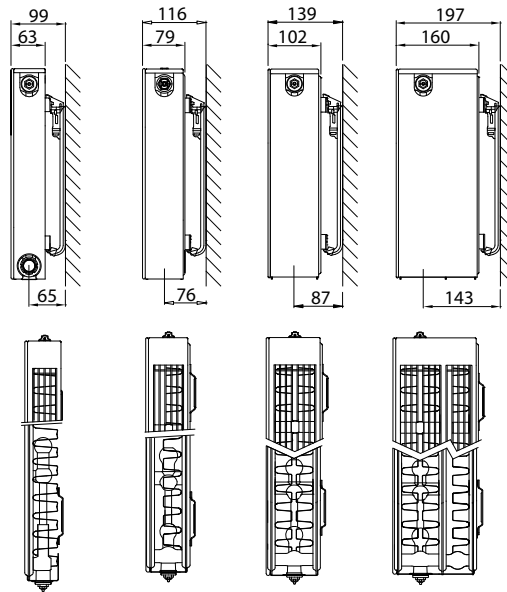

Type overzicht

Rekenfactor per
meter radiatorlengte
bij 75/65/20°C
volgens EN442

Karakteristieke
vergelijking:

$$\Phi = K_M \times \Delta T^n$$

Hoogte		Type 11	Type 21	Type 22	Type 33	Hoogte
300	W			887	1.259	300
	kg			18,85	26,45	
	l			2,90	4,35	
	m²			3,51	5,26	
	n			1,27	1,31	
400	W	626	886	1.117	1.587	400
	kg	16,13	21,95	24,95	35,12	
	l	2,34	4,11	3,88	5,82	
	m²	2,95	3,37	4,92	7,38	
	n	1,29	1,28	1,28	1,32	
500	W	774	1.053	1.333	1.893	500
	kg	20,39	27,28	31,05	43,78	
	l	2,80	4,93	4,87	7,28	
	m²	3,80	4,31	6,33	9,49	
	n	1,28	1,30	1,29	1,35	
600	W	911	1.208	1.537	2.180	600
	kg	24,65	32,60	37,15	52,45	
	l	3,25	5,75	5,85	8,75	
	m²	4,66	5,24	7,74	11,61	
	n	1,27	1,30	1,29	1,35	
700	W	1.038	1.353	1.732	2.452	700
	kg	28,91	37,85	42,82	61,13	
	l	3,77	6,63	6,73	10,19	
	m²	5,51	6,18	9,15	13,72	
	n	1,28	1,29	1,30	1,34	
900	W	1.260	1.616	2.096	2.952	900
	kg	37,43	48,35	54,15	78,50	
	l	4,80	8,40	8,50	13,06	
	m²	7,22	8,05	11,97	17,96	
	n	1,29	1,29	1,31	1,34	

W=afgifte per meter / kg=gewicht per meter / l=waterinhoud per meter / m²=oppervlakte per meter / n=exponent
De producent behoudt het voorrecht productwijzigingen door te voeren zonder voorafgaande kennisgeving.