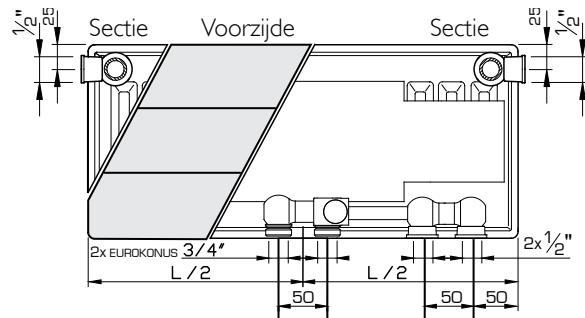

Voorzijde radiator
Rechtse aansluiting

AANSLUITMATEN

Types 21/22/33

Links

Types 21/22/33

Type II

Links

Type II