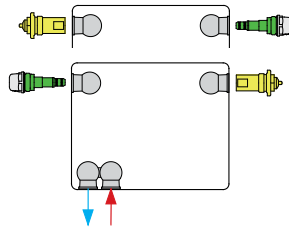

AANSLUITMOGELIJKHEDEN

Types 21/22/33

Voorzijde radiator
Linkse aansluiting

Types 21/22/33