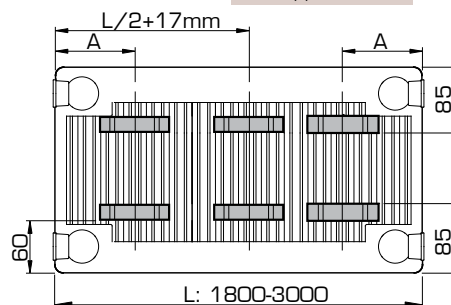

Type 11

L	A
1800-3000	150