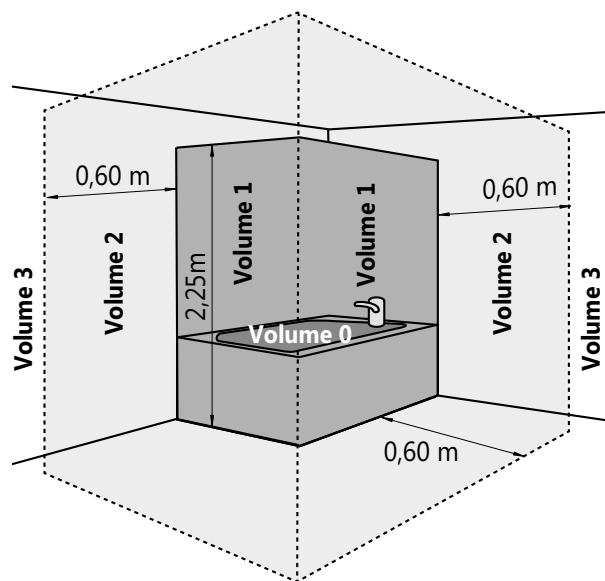

Montage en installatie

De Vesta E is een apparaat van klasse II met een beschermingsindex IPX4. Hij kan worden geplaatst in volume 2 of 3 van de badkamer (zie fig.) op voorwaarde dat hij beschermt is tegen waterspatten en dat de positie van de radiator buiten handbereik is van personen die zich in het bad of onder de douche bevinden.

Bij plaatsing in volume 2 dient de radiator bijkomend afgeschermd te worden door middel van een vaste wand.

Installeer de radiator met het verwarmingselement in verticale positie en de stroomkabel onderaan. Het is verboden om de radiator te installeren met het bedieningspaneel bovenaan of met het verwarmingselement horizontaal.

Het apparaat is geïsoleerd volgens klasse II en dus is het verboden om het aan te sluiten op de aarding. Het apparaat moet worden gevoed met 1-fasige stroom van 230V~50 Hz.

Bij een radiator met stekker mag deze stekker enkel aangesloten worden op een stopcontact in volume 3.