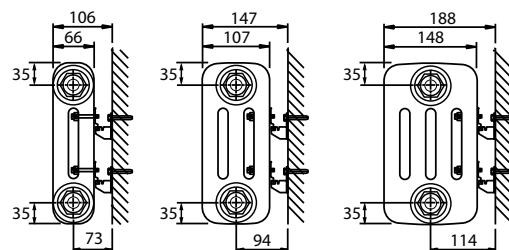

Hoogte	H 1800	H 2000	H 2500	
Kolommen	2	2	2	
Verticale uitvoering				
Lengte				
L 348	VW	666	742	939
	WV	455	507	643
	VW	894	996	1.261
	kg	18,2	20,3	25,2
	l	11,2	11,9	14,7
	n	1,3205	1,3202	1,3194
ArtNr:	70061800020348	70062000020348	70062500020348	
L 440	VW	856	954	1.208
	WV	585	652	826
	VW	1.149	1.281	1.621
	kg	23,4	26,1	32,4
	l	14,4	15,3	18,9
	n	1,3205	1,3202	1,3194
ArtNr:	70061800020440	70062000020440	70062500020440	

Kernassortiment (Stelrad wit 9016) leverbaar af fabriek binnen 10 werkdagen.

Het kernassortiment is onder voorbehoud van wijzigingen. Voor de meest recente versie raadpleeg onze website www.Stelrad.eu

De levertermijn van andere producten is afhankelijk van het model: raadpleeg uw groothandel.