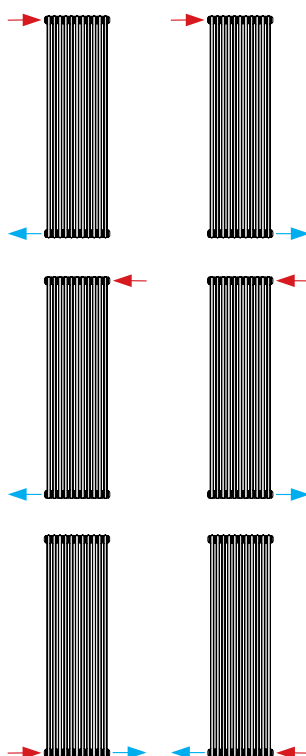

Hoogte	H 1800	H 2000	H 2500	
Kolommen	2	2	2	
Verticale uitvoering				
Lengte				
L 348	VW	666	742	939
	WV	455	507	643
	VW	894	996	1.261
	kg	18,2	20,3	25,2
	l	11,2	11,9	14,7
	n	1,3205	1,3202	1,3194
ArtNr:	70061800020348	70062000020348	70062500020348	
L 440	VW	856	954	1.208
	WV	585	652	826
	VW	1.149	1.281	1.621
	kg	23,4	26,1	32,4
	l	14,4	15,3	18,9
	n	1,3205	1,3202	1,3194
ArtNr:	70061800020440	70062000020440	70062500020440	

Kernassortiment (Stelrad wit 9016) leverbaar af fabriek binnen 10 werkdagen.

Het kernassortiment is onder voorbehoud van wijzigingen. Voor de meest recente versie raadpleeg onze website www.Stelrad.eu

De levertermijn van andere producten is afhankelijk van het model: raadpleeg uw groothandel.