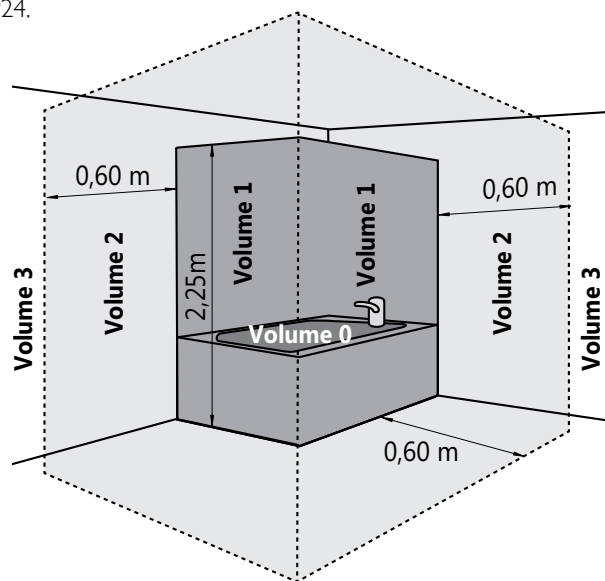

Montage en installatie

De Alu Simple Fluid is een apparaat van klasse II met een beschermingsindex IP24. Hij kan worden geplaatst in volume 2 of 3 van de badkamer (zie fig.) op voorwaarde dat hij beschermt is tegen waterspatten en dat de positie van de radiator buiten handbereik is van personen die zich in het bad of onder de douche bevinden.

Bij plaatsing in volume 2 dient de radiator bijkomend afgeschermd te worden door middel van een vaste wand.

Installeer de radiator met het controlepaneel bovenaan en de stroomkabel onderaan. Het is verboden om de radiator te installeren met het bedieningspaneel onder of op de zijkant.

Het apparaat is geïsoleerd volgens klasse II en dus is het verboden om het aan te sluiten op de aarding. Het apparaat moet worden gevoed met 1-fasige stroom van 230V ~50 Hz.

Bij een radiator met stekker mag deze stekker enkel aangesloten worden op een stopcontact in volume 3.