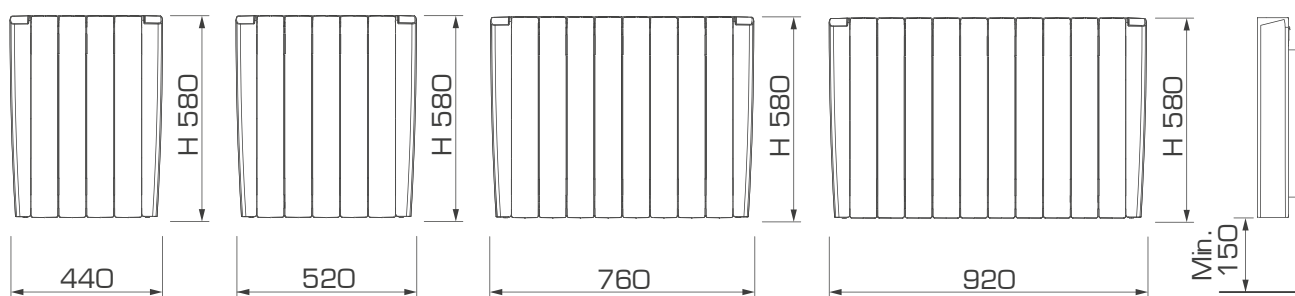

Montage en installatie

De Alu Simple Fluid is een apparaat van klasse II met een beschermingsindex IP24. Hij kan worden geplaatst in volume 2 of 3 van de badkamer (zie fig.) op voorwaarde dat hij beschermt is tegen waterspatten en dat de positie van de radiator buiten handbereik is van personen die zich in het bad of onder de douche bevinden.

Bij plaatsing in volume 2 dient de radiator bijkomend afgeschermd te worden door middel van een vaste wand.

Installeer de radiator met het controlepaneel bovenaan en de stroomkabel onderaan. Het is verboden om de radiator te installeren met het bedieningspaneel onder of op de zijkant.

Het apparaat is geïsoleerd volgens klasse II en dus is het verboden om het aan te sluiten op de aarding. Het apparaat moet worden gevoed met 1-fasige stroom van 230V ~50 Hz.

Bij een radiator met stekker mag deze stekker enkel aangesloten worden op een stopcontact in volume 3.

AANDACHT:

In Frankrijk is de installatie van elektrische radiatoren met stekker verboden.

W	X
700	161
1000	322
1500	563
1800	724

[klik hier](#)

U kan de volledige montagehandleiding vinden op [onze website](#) bij technische gegevens van de Alu Simple Fluid of door scannen van de QR-code: