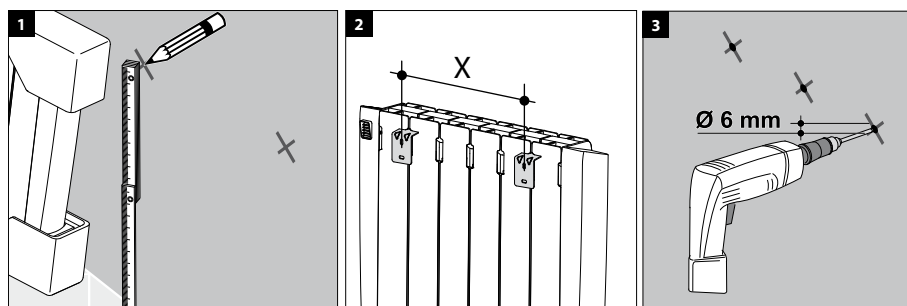

AANDACHT:

In Frankrijk is de installatie van elektrische radiatoren met stekker verboden.

W	X
700	161
1000	322
1500	563
1800	724