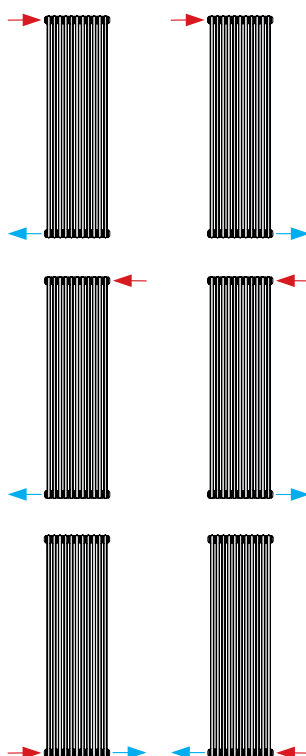

Liefernachweis:
Caradon Stelrad B.V.
Kathagen 30
Postfach 22006
NL-6360 AA Nuth
Tel. +31-45 5 65 62 62

Bauhöhe	H 1800	H 2000	H 2500
Säulen	2	2	2
Vertikale Ausführung			
Baulänge			
L 348	VV	714	796
	VW	452	503
	WW	894	996
	kg	18,2	20,3
	l	11,2	11,9
	n	1,3205	1,3202
ArtNr:	70061800020348	70062000020348	70062500020348
L 440	VV	919	1.024
	VW	581	647
	WW	1.149	1.281
	kg	23,4	26,1
	l	14,4	15,3
	n	1,3205	1,3202
ArtNr:	70061800020440	70062000020440	70062500020440

Kernsortiment (Stelrad weiß 9016) lieferbar ab Werk innerhalb von 10 Arbeitstagen.

Kernsortiment ist ohne Gewähr. Aktuelle Angaben: siehe www.Stelrad.eu

Das aktuelle Lagerprogramm erfragen Sie bitte bei Ihrem Fach-Grosshandelspartner:

2021