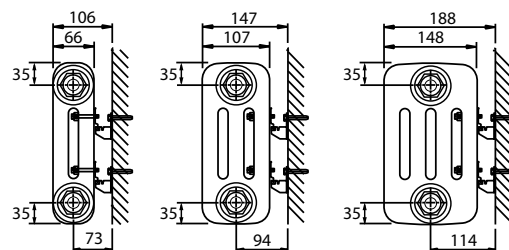

Liefernachweis:
Caradon Stelrad B.V.
Kathagen 30
Postfach 22006
NL-6360 AA Nuth
Tel. +31-45 5 65 62 62

Bauhöhe	H 1800	H 2000	H 2500
Säulen	2	2	2
Vertikale Ausführung			
Baulänge			
L 348	VV	714	796
	VW	452	503
	WW	894	996
	kg	18,2	20,3
	l	11,2	11,9
	n	1,3205	1,3202
ArtNr:	70061800020348	70062000020348	70062500020348
L 440	VV	919	1.024
	VW	581	647
	WW	1.149	1.281
	kg	23,4	26,1
	l	14,4	15,3
	n	1,3205	1,3202
ArtNr:	70061800020440	70062000020440	70062500020440

Kernsortiment (Stelrad weiß 9016) lieferbar ab Werk innerhalb von 10 Arbeitstagen.

Kernsortiment ist ohne Gewähr. Aktuelle Angaben: siehe www.Stelrad.eu

Das aktuelle Lagerprogramm erfragen Sie bitte bei Ihrem Fach-Grosshandelspartner:

2021