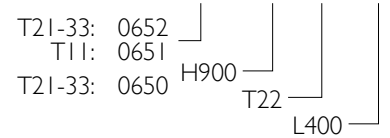

PLANAR 8

On the label:
8-CONNECTIONS PLAN

8-CONNECTIONS PLAN L (Left)

Art. 0652 09 22 04

Height	600			
Type	11	21	22	33
W/m 75/65/20°C	911	1.227	1.634	2.332
400	274 190 0651061104	365 250 0652062104	487 333 0652062204	691 470 0652063304
500	343 238 0651061105	457 312 0652062105	608 416 0652062205	864 587 0652063305
600	412 286 0651061106	548 374 0652062106	730 499 0652062206	1.037 705 0652063306
700	480 333 0651061107	639 437 0652062107	852 583 0652062207	1.209 822 0652063307
800	549 381 0651061108	731 500 0652062108	973 666 0652062208	1.383 940 0652063308
900	617 428 0651061109	822 562 0652062109	1.096 749 0652062209	1.556 1.057 0652063309
1000	686 476 0651061110	913 624 0652062110	1.217 832 0652062210	1.728 1.174 0652063310
1100	754 523 0651061111	1.005 687 0652062111	1.338 915 0652062211	1.901 1.292 0652063311
1200	823 571 0651061112	1.096 749 0652062112	1.460 999 0652062212	2.074 1.409 0652063312
1400	960 666 0651061114	1.279 874 0652062114	1.704 1.165 0652062214	2.420 1.644 0652063314
1600	1.098 761 0651061116	1.461 999 0652062116	1.947 1.331 0652062216	2.765 1.879 0652063316
1800	1.235 857 0651061118	1.644 1.124 0652062118	2.190 1.498 0652062218	3.111 2.114 0652063318
2000	1.372 952 0651061120	1.827 1.249 0652062120	2.434 1.665 0652062220	3.457 2.349 0652063320
2200	1.509 1.047 0651061122	2.009 1.373 0652062122	2.677 1.831 0652062222	3.802 2.584 0652063322
2400	1.646 1.142 0651061124	2.192 1.498 0652062124	2.921 1.998 0652062224	4.148 2.819 0652063324
2600			3.164 2.164 0652062226	
2800			3.407 2.330 0652062228	
3000			3.651 2.497 0652062230	