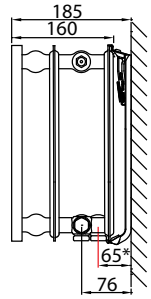

# MOUNTING DIMENSIONS

Type 10

Type 20/30

# J-BRACKETS (TYPE MONCLAC VDI 6036)

Type 10

Type 20

Type 30

\* centre connection only

Type 10		Art. N°.		Height mm
J-bracket VDI 6036 Cl. 2	x y	2 pc.		
	/	130	R51120310	300
	115	230	R51120410	400
	115	330	R51120510	500
	115	430	R51120610	600
	115	530	R51120710	700
	115	730	R51120910	900

Types 20-30		Art. N°.		Height mm
J-bracket VDI 6036 Cl. 3	x y	1 pc.		
	64	190	R510103	300
	64	290	R510104	400
	64	390	R510105	500
	64	490	R510106	600
	64	590	R510107	700
	64	790	R510109	900

For lengths from 1800 mm: 3 brackets needed.

## LUG POSITIONS TYPE 10

Type 10

L	A
400-1100	167
1200-1600	267

Type 10

L	A
1800-3000	267

*Seasons*

*change,*

*and so*