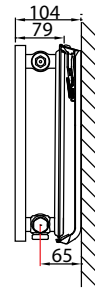

## Type overview

Calculation factor  
per meter  
at 75/65/20°C  
according to EN442

Characteristic equation:

$$\dot{\Phi} = K_M \times \Delta T^n$$

Height		Type 10	Type 20	Type 30	Centre distance
300	W	301	531	798	250
	kg	8,44	14,64	22,00	
	l	1,84	3,29	5,20	
	m <sup>2</sup>	0,68	1,37	2,04	
	n	1,27	1,30	1,32	
400	W	394	680	983	350
	kg	10,79	19,26	28,53	
	l	2,35	4,49	6,57	
	m <sup>2</sup>	0,91	1,83	2,73	
	n	1,27	1,30	1,30	
500	W	481	820	1.168	450
	kg	13,15	23,88	35,07	
	l	2,85	5,70	7,93	
	m <sup>2</sup>	1,14	2,28	3,42	
	n	1,27	1,31	1,28	
600	W	562	952	1.357	550
	kg	15,50	28,50	41,60	
	l	3,35	6,90	9,30	
	m <sup>2</sup>	1,37	2,74	4,11	
	n	1,27	1,31	1,27	
700	W	636	1.077	1.550	650
	kg	18,15	33,33	48,10	
	l	3,83	7,57	10,77	
	m <sup>2</sup>	1,60	3,20	4,79	
	n	1,27	1,32	1,29	
900	W	765	1.308	1.959	850
	kg	23,45	43,00	61,10	
	l	4,80	8,90	13,70	
	m <sup>2</sup>	2,06	4,12	6,18	
	n	1,27	1,33	1,33	

# MOUNTING DIMENSIONS

Type 10

Type 20/30

# J-BRACKETS (TYPE MONCLAC VDI 6036)

Type 10

Type 20

Type 30

\* centre connection only

Type 10		Art. N°.		Height mm
J-bracket VDI 6036 Cl. 2	x y	2 pc.		
	/	130	R51120310	300
	115	230	R51120410	400
	115	330	R51120510	500
	115	430	R51120610	600
	115	530	R51120710	700
	115	730	R51120910	900