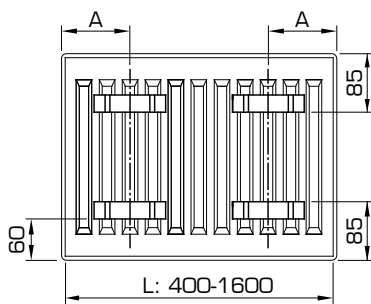

J-BRACKETS (TYPE MONCLAC VDI 6036)

* centre connection only

Type 10		Art. N°.		Height mm
J-bracket VDI 6036 Cl. 2	x y	2 pc.		
	/	130	R51120310	300
	115	230	R51120410	400
	115	330	R51120510	500
	115	430	R51120610	600
	115	530	R51120710	700
	115	730	R51120910	900

Types 20-30		Art. N°.		Height mm
J-bracket VDI 6036 Cl. 3	x y	1 pc.		
	64	190	R510103	300
	64	290	R510104	400
	64	390	R510105	500
	64	490	R510106	600
	64	590	R510107	700
	64	790	R510109	900

For lengths from 1800 mm: 3 brackets needed.

LUG POSITIONS TYPE 10

Type 10

L	A
400-1100	167
1200-1600	267