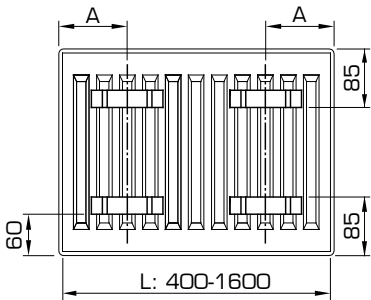

LUG POSITIONS

Types 21/22/33

L	A
400-1600	133