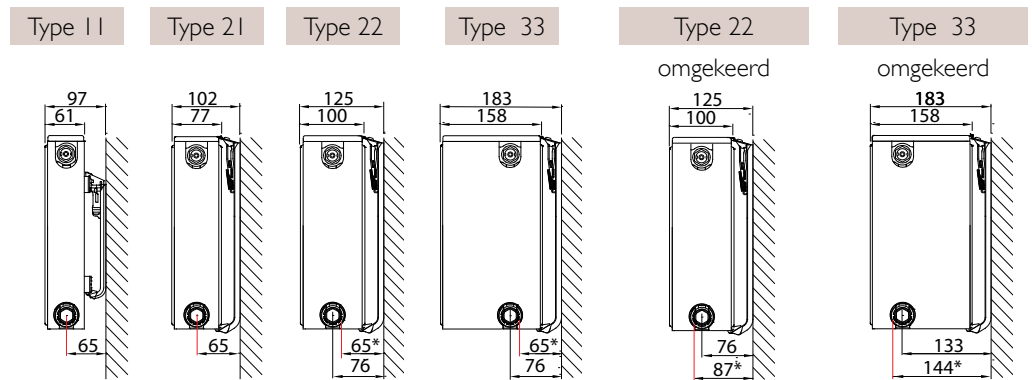

* bij middenaansluiting

Novello