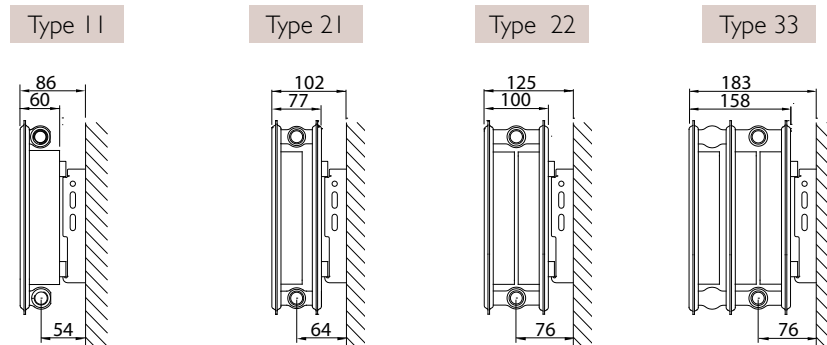

Novello ECO
ECO Galva
Compact All In

Hygiene ECO
Hygiene ECO Galva

Type 10			Art. Nr.	Hoogte	Types 11-33			Art. Nr.	Hoogte	
J-console VDI 6036 Klasse 3	x	y	2 st.	mm	J-console VDI 6036 Klasse 3	x	y	2 st.	3 st.	mm
<p>Onderzijde radiator</p>	/	130	R51120310	300	<p>Onderzijde radiator</p>	/	140	R509203	R509303	300
	115	230	R51120410	400		103	240	R509204	R509304	400
	115	330	R51120510	500		103	340	R509205	R509305	500
	115	430	R51120610	600		103	440	R509206	R509306	600
	115	530	R51120710	700		103	540	R509207	R509307	700
	115	730	R51120910	900		103	740	R509209	R509309	900

Vanaf lengte 1800 mm: 3 consoles gebruiken.

MUURCONSOLES

Horizontale radiatoren met ophangstrippen

L-console

Accord All In Galva

Hygiene Galva Hygiene

Planar Slim ECO

Type 10 L-console (gegalvaniseerd)	z3	Art. Nr.		Hoogte mm	Types 11-33 L-console (gegalvaniseerd)		Art. Nr.		Hoogte mm	
		2 st.	3 st.		z1	z2	2 st.	3 st.		
<p>Onderzijde radiator</p>	185	R513403	R513503	300	<p>Onderzijde radiator</p>	190	170	R512403	R512503	300
	285	R513404	R513504	400		290	270	R512404	R512504	400
	385	R513405	R513505	500		390	370	R512405	R512505	500
	485	R513406	R513506	600		490	470	R512406	R512506	600
	585	R513407	R513507	700		590	570	R512407	R512507	700
	785	R513409	R513509	900		790	770	R512409	R512509	900