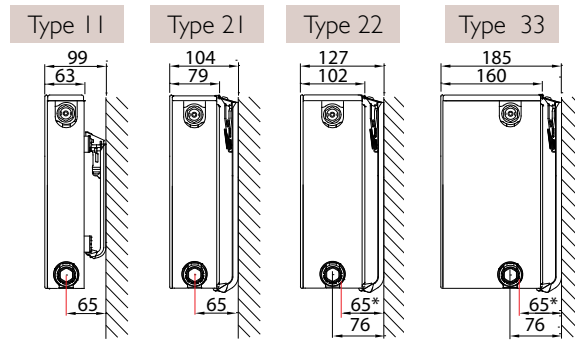

MUURCONSOLES

Horizontale radiatoren zonder ophangstrippen °

J-console (Type Monclac, voor VDI 6036 - Klasse 3)

Planar Style 8
Planar 8

* bij middenaansluiting

Novello 8