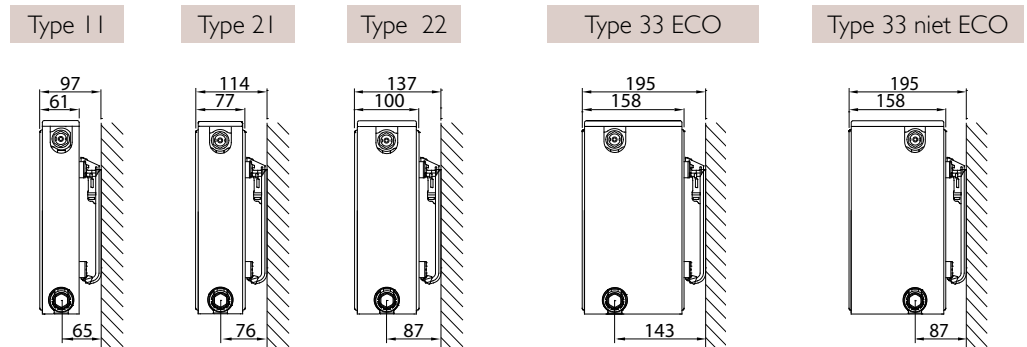

Vanaf lengte 1800 mm: 3 consoles gebruiken.

MUURCONSOLES

Horizontale radiatoren met ophangstrippen

J-console (Type Monclac, voor VDI 6036 - Klasse 3)

Planar ECO
Planar Style ECO
Planar
Compact Planar
Compact Style

Novello ECO
ECO Galva
Compact All In

Hygiene ECO
Hygiene ECO Galva

Type 10			Art. Nr.	Hoogte	Types 11-33			Art. Nr.	Hoogte	
J-console VDI 6036 Klasse 3	x	y	2 st.	mm	J-console VDI 6036 Klasse 3	x	y	2 st.	3 st.	mm
<p>Onderzijde radiator</p>	/	130	R51120310	300	<p>Onderzijde radiator</p>	/	140	R509203	R509303	300
	115	230	R51120410	400		103	240	R509204	R509304	400
	115	330	R51120510	500		103	340	R509205	R509305	500
	115	430	R51120610	600		103	440	R509206	R509306	600
	115	530	R51120710	700		103	540	R509207	R509307	700
	115	730	R51120910	900		103	740	R509209	R509309	900