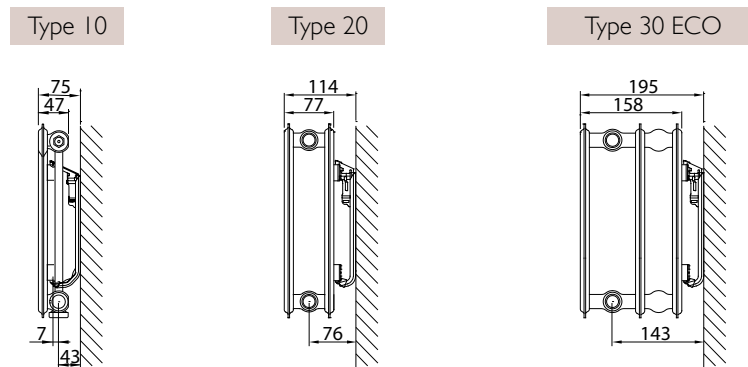

Vanaf lengte 1800 mm: 3 consoles gebruiken.

MUURCONSOLES

Horizontale radiatoren met ophangstrippen

J-console (Type Monclac, voor VDI 6036 - Klasse 3)

Planar ECO
Planar Style ECO
Planar
Compact Planar
Compact Style

Novello ECO
ECO Galva
Compact All In

Hygiene ECO
Hygiene ECO Galva

Type 10			Art. Nr.	Hoogte	Types 11-33			Art. Nr.	Hoogte	
J-console VDI 6036 Klasse 3	x	y	2 st.	mm	J-console VDI 6036 Klasse 3	x	y	2 st.	3 st.	mm
<p>Onderzijde radiator</p>	/	130	R51120310	300	<p>Onderzijde radiator</p>	/	140	R509203	R509303	300
	115	230	R51120410	400		103	240	R509204	R509304	400
	115	330	R51120510	500		103	340	R509205	R509305	500
	115	430	R51120610	600		103	440	R509206	R509306	600
	115	530	R51120710	700		103	540	R509207	R509307	700
	115	730	R51120910	900		103	740	R509209	R509309	900