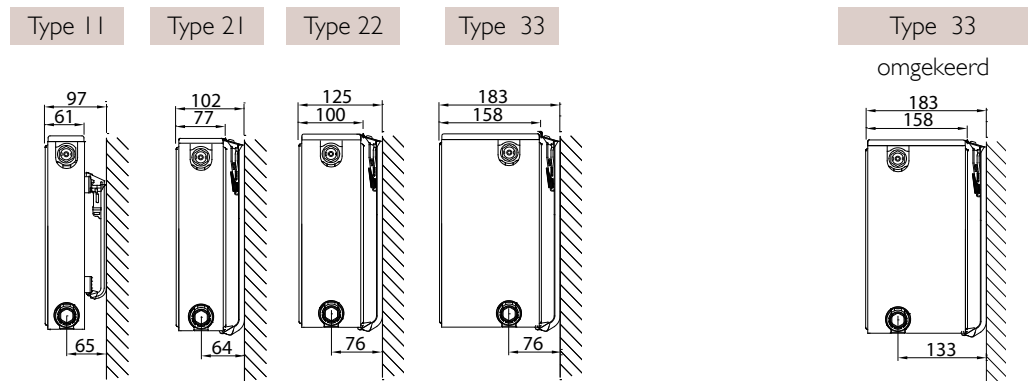

(°Types 11 hebben ophangstrippen)

Type 11 J-console VDI 6036 Kl. 3	x	y	Art. Nr.		Hoogte mm	Types 21-33 J-console VDI 6036 Klasse 3	x	y	Art. Nr.		Hoogte mm
			2 st.	3 st.					2 st.	3 st.	
<p>Onderzijde radiator</p>	/	140	R509203	R509303	300	<p>Onderzijde radiator</p>	64	190	R510203	R510303	300
	103	240	R509204	R509304	400		64	290	R510204	R510304	400
	103	340	R509205	R509305	500		64	390	R510205	R510305	500
	103	440	R509206	R509306	600		64	490	R510206	R510306	600
	103	540	R509207	R509307	700		64	590	R510207	R510307	700
	103	740	R509209	R509309	900		64	790	R510209	R510309	900