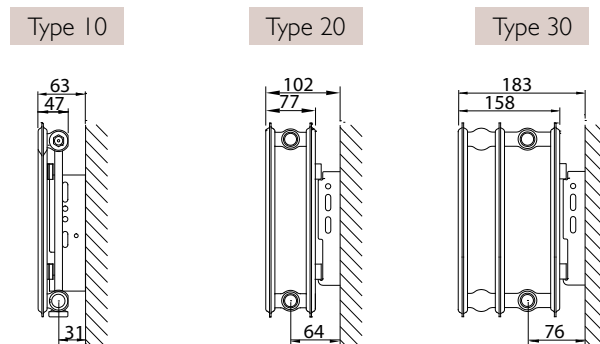

Vanaf lengte 1800 mm: 3 consoles gebruiken.

MUURCONSOLES

Horizontale radiatoren met ophangstrippen

L-console

Accord All In Galva

Hygiene Galva Hygiene

Planar Slim ECO

Type 10 L-console (gegalvaniseerd)	z3	Art. Nr.		Hoogte mm	Types 11-33 L-console (gegalvaniseerd)		Art. Nr.		Hoogte mm	
		2 st.	3 st.		z1	z2	2 st.	3 st.		
<p>Onderzijde radiator</p>	185	R513403	R513503	300	<p>Onderzijde radiator</p>	190	170	R512403	R512503	300
	285	R513404	R513504	400		290	270	R512404	R512504	400
	385	R513405	R513505	500		390	370	R512405	R512505	500
	485	R513406	R513506	600		490	470	R512406	R512506	600
	585	R513407	R513507	700		590	570	R512407	R512507	700
	785	R513409	R513509	900		790	770	R512409	R512509	900

Vanaf lengte 1800 mm: 3 consoles gebruiken.