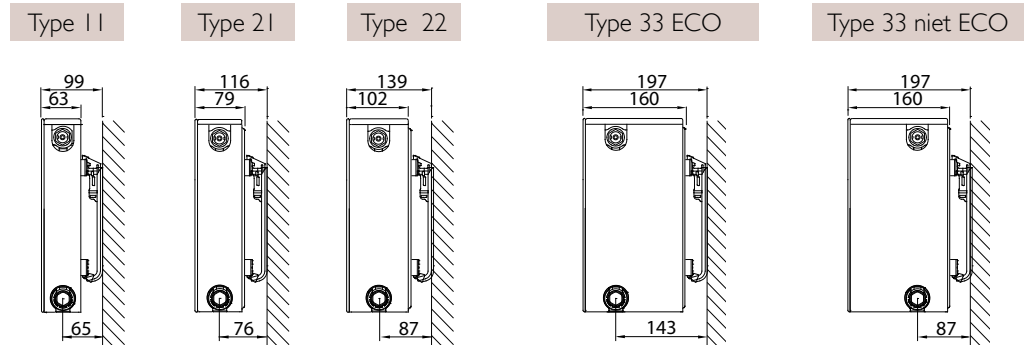

(°Types 11 hebben ophangstrippen)

Type 11 J-console VDI 6036 Kl. 3	x	y	Art. Nr.		Hoogte mm	Types 21-33 J-console VDI 6036 Klasse 3	x	y	Art. Nr.		Hoogte mm
			2 st.	3 st.					2 st.	3 st.	
<p>Onderzijde radiator</p>	/	140	R509203	R509303	300	<p>Onderzijde radiator</p>	64	190	R510203	R510303	300
	103	240	R509204	R509304	400		64	290	R510204	R510304	400
	103	340	R509205	R509305	500		64	390	R510205	R510305	500
	103	440	R509206	R509306	600		64	490	R510206	R510306	600
	103	540	R509207	R509307	700		64	590	R510207	R510307	700
	103	740	R509209	R509309	900		64	790	R510209	R510309	900

Vanaf lengte 1800 mm: 3 consoles gebruiken.

MUURCONSOLES

Horizontale radiatoren met ophangstrippen

J-console (Type Monclac, voor VDI 6036 - Klasse 3)

Planar ECO
Planar Style ECO
Planar
Compact Planar
Compact Style