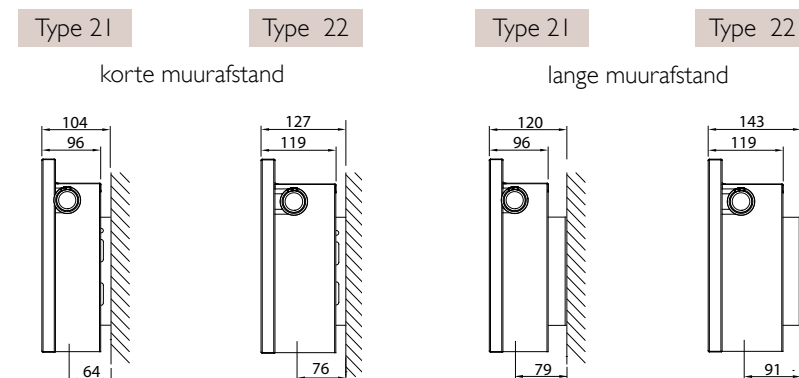

Vanaf lengte 1800 mm: 3 consoles gebruiken.

MUURCONSOLES

Horizontale radiatoren met ophangstrippen

L-console

Accord All In Galva

Hygiene Galva Hygiene

Planar Slim ECO

Type 10 L-console (gegalvaniseerd)	z3	Art. Nr.		Hoogte mm	Types 11-33 L-console (gegalvaniseerd)		Art. Nr.		Hoogte mm	
		2 st.	3 st.		z1	z2	2 st.	3 st.		
<p>Onderzijde radiator</p>	185	R513403	R513503	300	<p>Onderzijde radiator</p>	190	170	R512403	R512503	300
	285	R513404	R513504	400		290	270	R512404	R512504	400
	385	R513405	R513505	500		390	370	R512405	R512505	500
	485	R513406	R513506	600		490	470	R512406	R512506	600
	585	R513407	R513507	700		590	570	R512407	R512507	700
	785	R513409	R513509	900		790	770	R512409	R512509	900

Vanaf lengte 1800 mm: 3 consoles gebruiken.