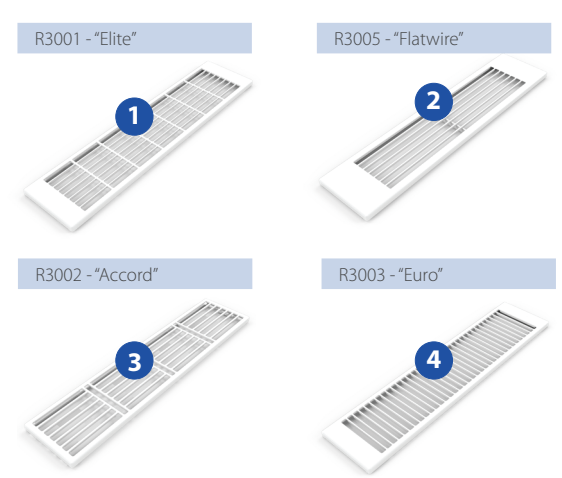

# OVERZICHT AANSLUITMOGELIJKHEDEN STELRAD HORIZONTALE RADIATOREN

● 1/2" binnendraad   
 ● 3/4" Euroconus buitendraad   
 voor- en achterzijde omkeerbaar   
 linkse uitvoering beschikbaar

Opgelet: De onderste aansluitingen moeten als paar aangesloten worden en kunnen niet met andere aansluitingen gecombineerd worden.

# OVERZICHT AANSLUITMOGELIJKHEDEN STELRAD VERTICALE RADIATOREN

● 1/2" binnendraad

● 3/4" Euroconus buitendraad

voor- en achterzijde omkeerbaar

onder- en bovenkant omkeerbaar

Vertex Swing

Vertex Tango

Vertex Slim

Vertex Style \*

Vertex Plan \*

Vertex \*  
Vertical Galva \*

\* Raadpleeg de technische documentatie voor de aansluitmogelijkheden bij het omkeren van de radiator.

Almada

Horta Vertical

Gilia Double

Gilia Single