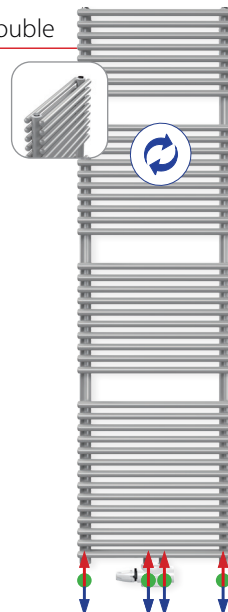

# OVERZICHT AANSLUITMOGELIJKHEDEN STELRAD VERTICALE RADIATOREN

● 1/2" binnendraad

● 3/4" Euroconus buitendraad

voor- en achterzijde omkeerbaar

onder- en bovenkant omkeerbaar

Vertex Swing

Vertex Tango

Vertex Slim

Vertex Style \*

Vertex Plan \*

Vertex \*  
Vertical Galva \*

\* Raadpleeg de technische documentatie voor de aansluitmogelijkheden bij het omkeren van de radiator.

Almada

Horta Vertical

Gilia Double

Gilia Single

Dahlia  
Dahlia CT

Valeriana  
Valeriana CT

Opgelet: bij verticale radiatoren **ofwel** enkel de middenaansluiting **ofwel** enkel de buitenste aansluitingen gebruiken (niet combineerbaar).