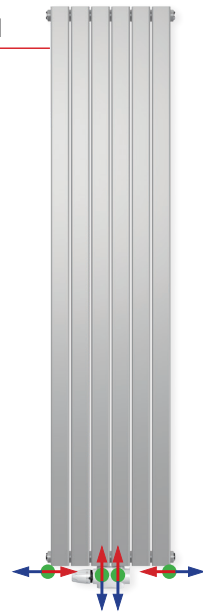

# OVERZICHT AANSLUITMOGELIJKHEDEN STELRAD HORIZONTALE RADIATOREN

● 1/2" binnendraad   
 ● 3/4" Euroconus buitendraad   
 voor- en achterzijde omkeerbaar   
 linkse uitvoering beschikbaar

Opgelet: De onderste aansluitingen moeten als paar aangesloten worden en kunnen niet met andere aansluitingen gecombineerd worden.

# OVERZICHT AANSLUITMOGELIJKHEDEN STELRAD VERTICALE RADIATOREN

● 1/2" binnendraad

● 3/4" Euroconus buitendraad

voor- en achterzijde omkeerbaar

onder- en bovenkant omkeerbaar

Vertex Swing

Vertex Tango

Vertex Slim

Vertex Style \*

Vertex Plan \*

Vertex \*  
Vertical Galva \*

\* Raadpleeg de technische documentatie voor de aansluitmogelijkheden bij het omkeren van de radiator.

Almada

Horta Vertical

Gilia Double

Gilia Single

Dahlia  
Dahlia CT

Valeriana  
Valeriana CT

Opgelet: bij verticale radiatoren **ofwel** enkel de middenaansluiting **ofwel** enkel de buitenste aansluitingen gebruiken (niet combineerbaar).