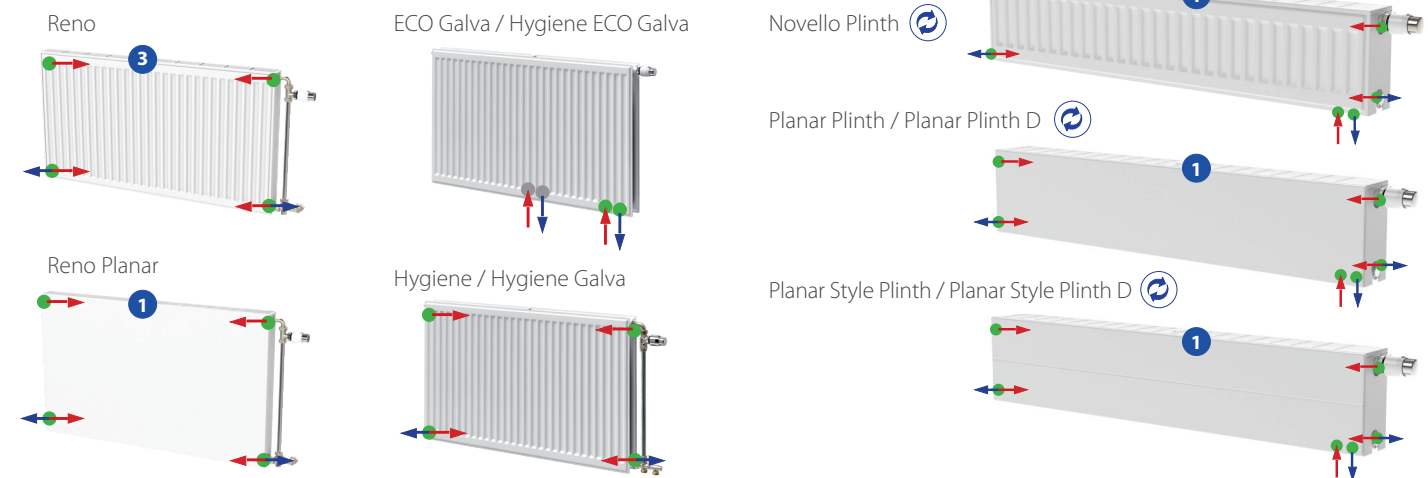

OVERZICHT SPECIALE RADIATOREN