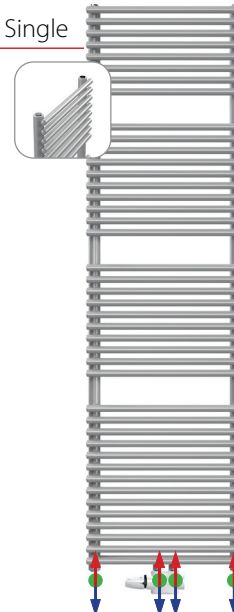

# OVERZICHT AANSLUITMOGELIJKHEDEN STELRAD HORIZONTALE RADIATOREN

● 1/2" binnendraad   
 ● 3/4" Euroconus buitendraad   
 voor- en achterzijde omkeerbaar   
 linkse uitvoering beschikbaar

Opgelet: De onderste aansluitingen moeten als paar aangesloten worden en kunnen niet met andere aansluitingen gecombineerd worden.

# OVERZICHT AANSLUITMOGELIJKHEDEN STELRAD VERTICALE RADIATOREN

● 1/2" binnendraad

● 3/4" Euroconus buitendraad

voor- en achterzijde omkeerbaar

onder- en bovenkant omkeerbaar

Vertex Swing

Vertex Tango

Vertex Slim

Vertex Style \*

Vertex Plan \*

Vertex \*  
Vertical Galva \*

\* Raadpleeg de technische documentatie voor de aansluitmogelijkheden bij het omkeren van de radiator.

Almada

Horta Vertical

Gilia Double

Gilia Single

Dahlia  
Dahlia CT

Valeriana  
Valeriana CT

Opgelet: bij verticale radiatoren **ofwel** enkel de middenaansluiting **ofwel** enkel de buitenste aansluitingen gebruiken (niet combineerbaar).