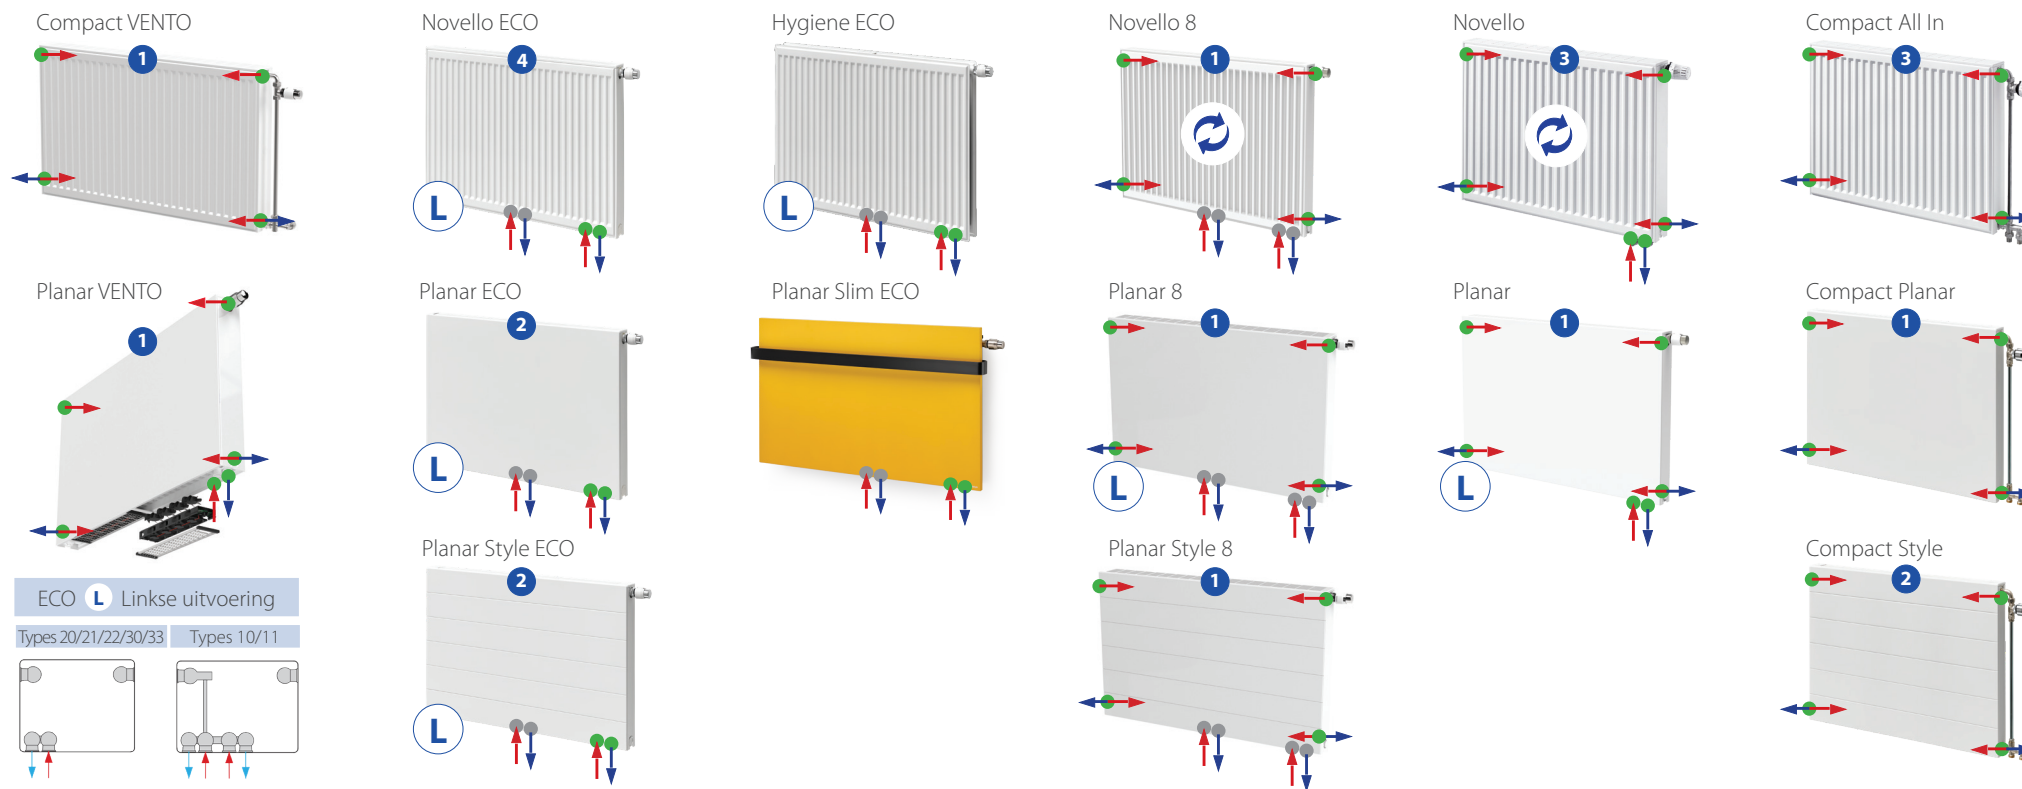

# OVERZICHT AANSLUITMOGELIJKHEDEN STELRAD HORIZONTALE RADIATOREN

● 1/2" binnendraad   
 ● 3/4" Euroconus buitendraad   
 voor- en achterzijde omkeerbaar   
 linkse uitvoering beschikbaar

Opgelet: De onderste aansluitingen moeten als paar aangesloten worden en kunnen niet met andere aansluitingen gecombineerd worden.

# OVERZICHT AANSLUITMOGELIJKHEDEN STELRAD VERTICALE RADIATOREN

● 1/2" binnendraad

● 3/4" Euroconus buitendraad

voor- en achterzijde omkeerbaar

onder- en bovenkant omkeerbaar

Vertex Swing

Vertex Tango

Vertex Slim

Vertex Style \*

Vertex Plan \*

Vertex \*  
Vertical Galva \*

\* Raadpleeg de technische documentatie voor de aansluitmogelijkheden bij het omkeren van de radiator.

Almada

Horta Vertical

Gilia Double

Gilia Single

Dahlia  
Dahlia CT

Valeriana  
Valeriana CT

Opgelet: bij verticale radiatoren **ofwel** enkel de middenaansluiting **ofwel** enkel de buitenste aansluitingen gebruiken (niet combineerbaar).