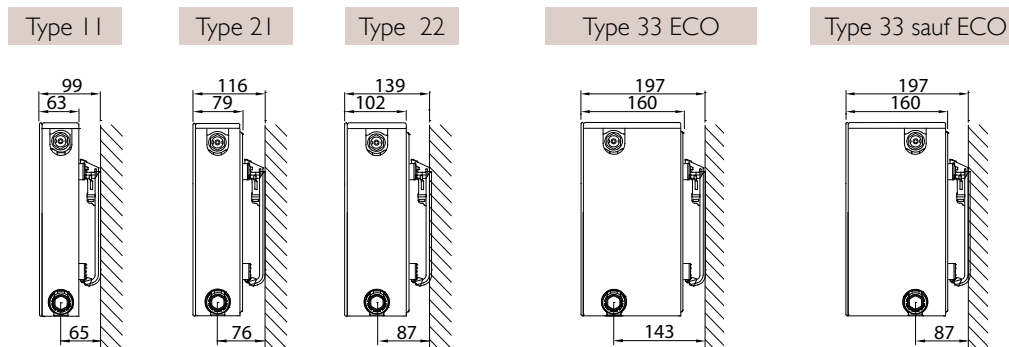

CONSOLES MURALES

Radiateurs horizontaux avec étriers

Consoles J (Type Monclac VDI 6036 - Classe 3)

Planar ECO
Planar Style ECO
Planar
Compact Planar
Compact Style

Novello ECO
ECO Galva
Compact All In