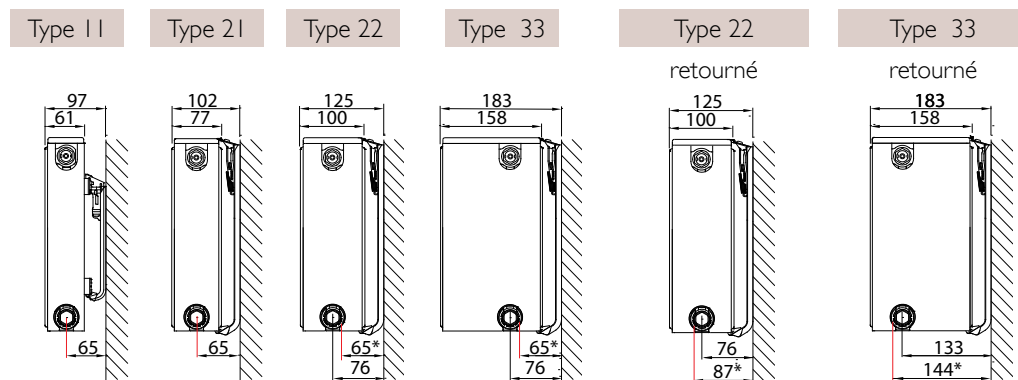

* pour la connexion centrale

Novello