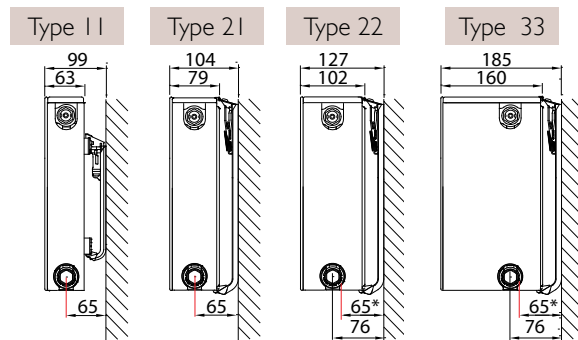

CONSOLES MURALES

Radiateurs horizontaux sans étriers °

Consoles J (Type Monclac VDI 6036 - Classe 3)

Planar Style 8

Planar 8

*pour la connexion centrale

Novello 8