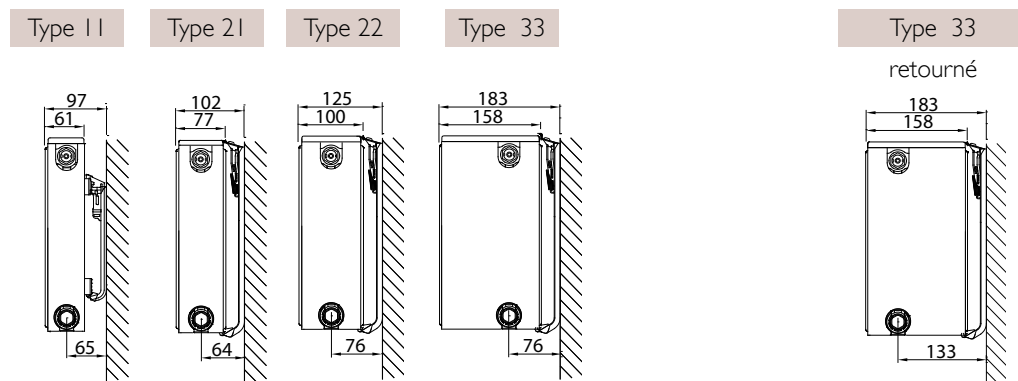

## Consoles J (Type Monclac VDI 6036 - Classe 3)

Planar Style 8

Planar 8

\*pour la connexion centrale

Novello 8

\* pour la connexion centrale

Novello

( ° Les types 11 sont équipés d'étriers)