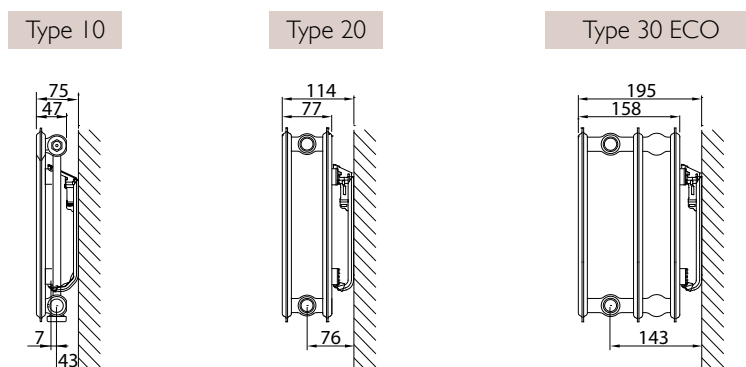

### Consoles J (Type Monclac VDI 6036 - Classe 3)

Planar ECO  
Planar Style ECO  
Planar  
Compact Planar  
Compact Style

Novello ECO  
ECO Galva  
Compact All In

Hygiène ECO  
Hygiène ECO Galva

Type 10			N° d'art. 2 pc.	Hauteur mm	Types 11-33			N° d'art. 2 pc.	N° d'art. 3 pc.	Hauteur mm
Consoles J VDI 6036 Cl. 3					Consoles J VDI 6036 Cl. 3					
x	y		x	y		x	y			
/	130	R51120310	/	140	R509203	R509303			300	
115	230	R51120410	103	240	R509204	R509304			400	
115	330	R51120510	103	340	R509205	R509305			500	
115	430	R51120610	103	440	R509206	R509306			600	
115	530	R51120710	103	540	R509207	R509307			700	
115	730	R51120910	103	740	R509209	R509309			900	