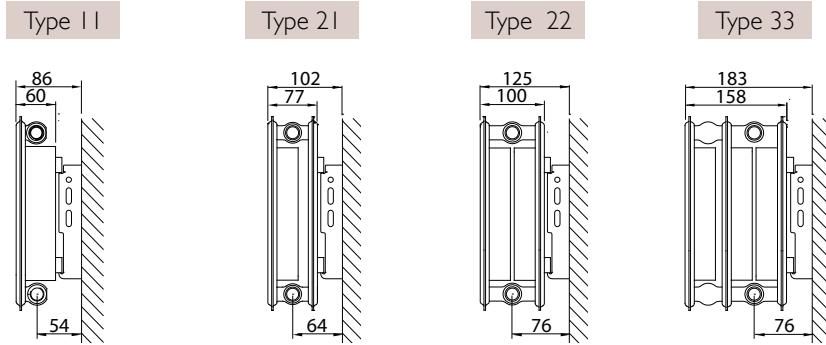

CONSOLES MURALES

Radiateurs horizontaux avec étriers

Consoles L

Accord All In Galva