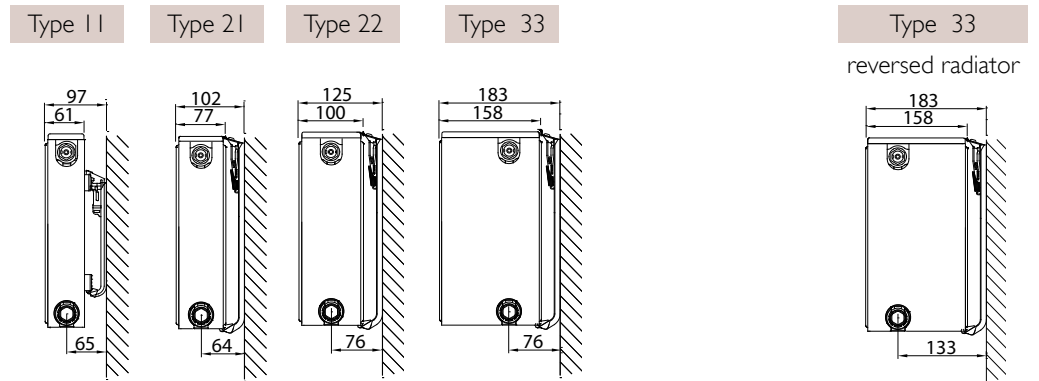

WALL BRACKETS

Horizontal radiators without lugs °

J-brackets (Monclac, VDI 6036 - Class 3)

Planar Style 8
Planar 8

* centre connection

Novello 8

* centre connection

Novello

(°Types 11 have lugs)

Type 11 J-bracket VDI 6036 Cl. 3	x	y	Art. N°.		Height mm	Types 21-33 J-bracket VDI 6036 Class 3	x	y	Art. N°.		Height mm
			2 pcs.	3 pcs.					2 pcs.	3 pcs.	
	/	140	R509203	R509303	300		64	190	R510203	R510303	300
	103	240	R509204	R509304	400		64	290	R510204	R510304	400
	103	340	R509205	R509305	500		64	390	R510205	R510305	500
	103	440	R509206	R509306	600		64	490	R510206	R510306	600
	103	540	R509207	R509307	700		64	590	R510207	R510307	700
	103	740	R509209	R509309	900		64	790	R510209	R510309	900