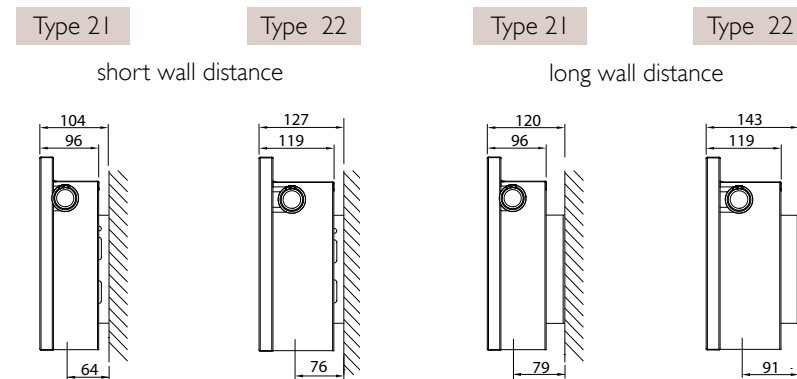

Hygiene ECO
Hygiene ECO Galva

Type 10			Art. N°.	Height	Types 11-33			Art. N°.	Height	
J-bracket VDI 6036 Class 3					J-bracket VDI 6036 Class 3					
x	y	2 pcs.	2 pcs.	x	y	2 pcs.	3 pcs.	mm		
	/	130	R51120310	300		/	140	R509203	R509303	300
	115	230	R51120410	400		103	240	R509204	R509304	400
	115	330	R51120510	500		103	340	R509205	R509305	500
	115	430	R51120610	600		103	440	R509206	R509306	600
	115	530	R51120710	700		103	540	R509207	R509307	700
	115	730	R51120910	900		103	740	R509209	R509309	900

For lengths above 1600 mm: 3 brackets needed.

WALL BRACKETS

Horizontal radiators with lugs

L-brackets

Accord All In Galva

Hygiene Galva Hygiene

Planar Slim ECO

Type 10 L-bracket (galvanised)	z3	Art. N°.		Height mm	Types 11-33 L-bracket (galvanised)		Art. N°.		Height mm	
		2 pcs.	3 pcs.		z1	z2	2 pcs.	3 pcs.		
	185	R513403	R513503	300		190	170	R512403	R512503	300
	285	R513404	R513504	400		290	270	R512404	R512504	400
	385	R513405	R513505	500		390	370	R512405	R512505	500
	485	R513406	R513506	600		490	470	R512406	R512506	600
	585	R513407	R513507	700		590	570	R512407	R512507	700
	785	R513409	R513509	900		790	770	R512409	R512509	900