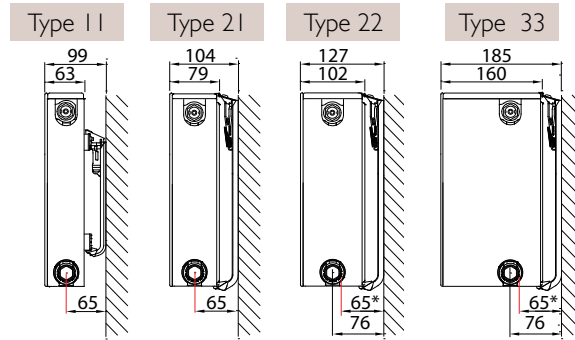

WALL BRACKETS

Horizontal radiators without lugs °

J-brackets (Monclac, VDI 6036 - Class 3)

Planar Style 8
Planar 8

* centre connection

Novello 8

* centre connection

Novello

(°Types 11 have lugs)

Type 11 J-bracket VDI 6036 Cl. 3	x	y	Art. N°.		Height mm	Types 21-33 J-bracket VDI 6036 Class 3	x	y	Art. N°.		Height mm
			2 pcs.	3 pcs.					2 pcs.	3 pcs.	
	/	140	R509203	R509303	300		64	190	R510203	R510303	300
	103	240	R509204	R509304	400		64	290	R510204	R510304	400
	103	340	R509205	R509305	500		64	390	R510205	R510305	500
	103	440	R509206	R509306	600		64	490	R510206	R510306	600
	103	540	R509207	R509307	700		64	590	R510207	R510307	700
	103	740	R509209	R509309	900		64	790	R510209	R510309	900

Hygiene ECO
Hygiene ECO Galva

Type 10			Art. N°.	Height	Types 11-33			Art. N°.	Height	
J-bracket VDI 6036 Class 3					J-bracket VDI 6036 Class 3					
x	y	2 pcs.	2 pcs.	x	y	2 pcs.	3 pcs.	mm		
	/	130	R51120310	300		/	140	R509203	R509303	300
	115	230	R51120410	400		103	240	R509204	R509304	400
	115	330	R51120510	500		103	340	R509205	R509305	500
	115	430	R51120610	600		103	440	R509206	R509306	600
	115	530	R51120710	700		103	540	R509207	R509307	700
	115	730	R51120910	900		103	740	R509209	R509309	900