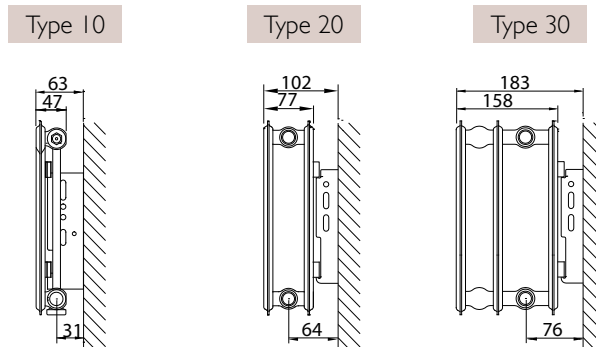

(°Types 11 have lugs)

Type 11 J-bracket VDI 6036 Cl. 3	x	y	Art. N°.		Height mm	Types 21-33 J-bracket VDI 6036 Class 3	x	y	Art. N°.		Height mm
			2 pcs.	3 pcs.					2 pcs.	3 pcs.	
	/	140	R509203	R509303	300		64	190	R510203	R510303	300
	103	240	R509204	R509304	400		64	290	R510204	R510304	400
	103	340	R509205	R509305	500		64	390	R510205	R510305	500
	103	440	R509206	R509306	600		64	490	R510206	R510306	600
	103	540	R509207	R509307	700		64	590	R510207	R510307	700
	103	740	R509209	R509309	900		64	790	R510209	R510309	900

Hygiene ECO
Hygiene ECO Galva

Type 10			Art. N°.	Height	Types 11-33			Art. N°.	Height	
J-bracket VDI 6036 Class 3					J-bracket VDI 6036 Class 3					
x	y	2 pcs.	2 pcs.	x	y	2 pcs.	3 pcs.	mm		
	/	130	R51120310	300		/	140	R509203	R509303	300
	115	230	R51120410	400		103	240	R509204	R509304	400
	115	330	R51120510	500		103	340	R509205	R509305	500
	115	430	R51120610	600		103	440	R509206	R509306	600
	115	530	R51120710	700		103	540	R509207	R509307	700
	115	730	R51120910	900		103	740	R509209	R509309	900

For lengths above 1600 mm: 3 brackets needed.

WALL BRACKETS

Horizontal radiators with lugs

L-brackets

Accord All In Galva

Hygiene Galva Hygiene

Planar Slim ECO

Type 10 L-bracket (galvanised)	z3	Art. N°.		Height mm	Types 11-33 L-bracket (galvanised)		Art. N°.		Height mm	
		2 pcs.	3 pcs.		z1	z2	2 pcs.	3 pcs.		
	185	R513403	R513503	300		190	170	R512403	R512503	300
	285	R513404	R513504	400		290	270	R512404	R512504	400
	385	R513405	R513505	500		390	370	R512405	R512505	500
	485	R513406	R513506	600		490	470	R512406	R512506	600
	585	R513407	R513507	700		590	570	R512407	R512507	700
	785	R513409	R513509	900		790	770	R512409	R512509	900

For lengths above 1600 mm: 3 brackets needed.