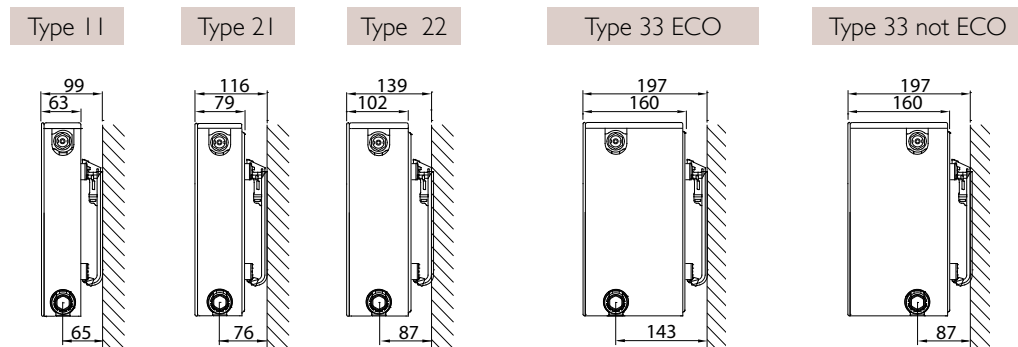

(°Types 11 have lugs)

Type 11 J-bracket VDI 6036 Cl. 3	x	y	Art. N°.		Height mm	Types 21-33 J-bracket VDI 6036 Class 3	x	y	Art. N°.		Height mm
			2 pcs.	3 pcs.					2 pcs.	3 pcs.	
	/	140	R509203	R509303	300		64	190	R510203	R510303	300
	103	240	R509204	R509304	400		64	290	R510204	R510304	400
	103	340	R509205	R509305	500		64	390	R510205	R510305	500
	103	440	R509206	R509306	600		64	490	R510206	R510306	600
	103	540	R509207	R509307	700		64	590	R510207	R510307	700
	103	740	R509209	R509309	900		64	790	R510209	R510309	900

For lengths above 1600 mm: 3 brackets needed.

WALL BRACKETS

Horizontal radiators with lugs

J-brackets (Monclac, VDI 6036 - Class 3)

Planar ECO
Planar Style ECO
Planar
Compact Planar
Compact Style

Novello ECO
ECO Galva
Compact All In

Hygiene ECO
Hygiene ECO Galva

Type 10			Art. N°.	Height	Types 11-33			Art. N°.	Height	
J-bracket VDI 6036 Class 3					J-bracket VDI 6036 Class 3					
x	y	2 pcs.	2 pcs.	x	y	2 pcs.	3 pcs.	mm		
	/	130	R51120310	300		/	140	R509203	R509303	300
	115	230	R51120410	400		103	240	R509204	R509304	400
	115	330	R51120510	500		103	340	R509205	R509305	500
	115	430	R51120610	600		103	440	R509206	R509306	600
	115	530	R51120710	700		103	540	R509207	R509307	700
	115	730	R51120910	900		103	740	R509209	R509309	900