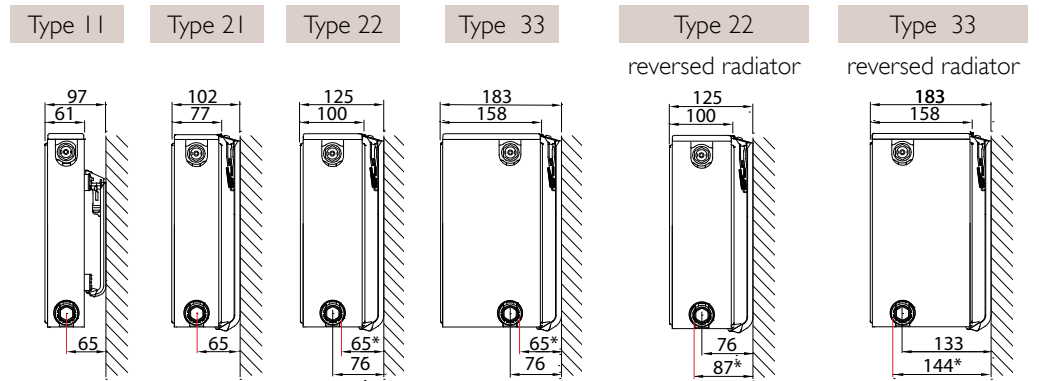

WALL BRACKETS

Horizontal radiators without lugs °

J-brackets (Monclac, VDI 6036 - Class 3)

Planar Style 8
Planar 8

* centre connection

Novello 8

* centre connection

Novello

(°Types 11 have lugs)

Type 11 J-bracket VDI 6036 Cl. 3	x	y	Art. N°.		Height mm	Types 21-33 J-bracket VDI 6036 Class 3	x	y	Art. N°.		Height mm
			2 pcs.	3 pcs.					2 pcs.	3 pcs.	
	/	140	R509203	R509303	300		64	190	R510203	R510303	300
	103	240	R509204	R509304	400		64	290	R510204	R510304	400
	103	340	R509205	R509305	500		64	390	R510205	R510305	500
	103	440	R509206	R509306	600		64	490	R510206	R510306	600
	103	540	R509207	R509307	700		64	590	R510207	R510307	700
	103	740	R509209	R509309	900		64	790	R510209	R510309	900

Hygiene ECO
Hygiene ECO Galva

Type 10			Art. N°.	Height	Types 11-33			Art. N°.	Height	
J-bracket VDI 6036 Class 3					J-bracket VDI 6036 Class 3					
x	y	2 pcs.	2 pcs.	x	y	2 pcs.	3 pcs.	mm		
	/	130	R51120310	300		/	140	R509203	R509303	300
	115	230	R51120410	400		103	240	R509204	R509304	400
	115	330	R51120510	500		103	340	R509205	R509305	500
	115	430	R51120610	600		103	440	R509206	R509306	600
	115	530	R51120710	700		103	540	R509207	R509307	700
	115	730	R51120910	900		103	740	R509209	R509309	900