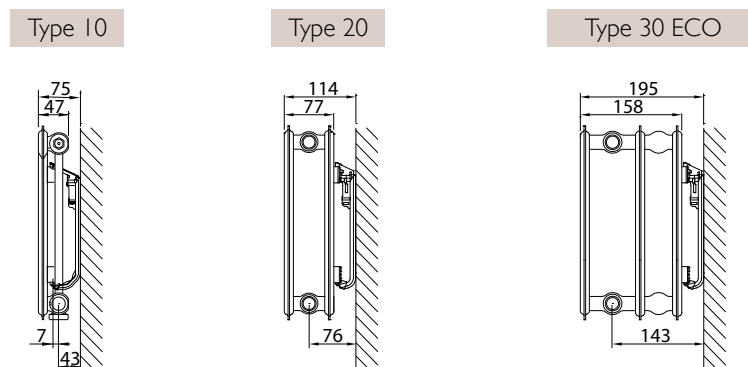

(°Types 11 have lugs)

Type 11 J-bracket VDI 6036 Cl. 3	x	y	Art. N°.		Height mm	Types 21-33 J-bracket VDI 6036 Class 3	x	y	Art. N°.		Height mm
			2 pcs.	3 pcs.					2 pcs.	3 pcs.	
	/	140	R509203	R509303	300		64	190	R510203	R510303	300
	103	240	R509204	R509304	400		64	290	R510204	R510304	400
	103	340	R509205	R509305	500		64	390	R510205	R510305	500
	103	440	R509206	R509306	600		64	490	R510206	R510306	600
	103	540	R509207	R509307	700		64	590	R510207	R510307	700
	103	740	R509209	R509309	900		64	790	R510209	R510309	900

For lengths above 1600 mm: 3 brackets needed.

WALL BRACKETS

Horizontal radiators with lugs

J-brackets (Monclac, VDI 6036 - Class 3)

Planar ECO
Planar Style ECO
Planar
Compact Planar
Compact Style

Novello ECO
ECO Galva
Compact All In

Hygiene ECO
Hygiene ECO Galva

Type 10			Art. N°.	Height	Types 11-33			Art. N°.	Height	
J-bracket VDI 6036 Class 3					J-bracket VDI 6036 Class 3					
x	y	2 pcs.	2 pcs.	x	y	2 pcs.	3 pcs.	mm		
	/	130	R51120310	300		/	140	R509203	R509303	300
	115	230	R51120410	400		103	240	R509204	R509304	400
	115	330	R51120510	500		103	340	R509205	R509305	500
	115	430	R51120610	600		103	440	R509206	R509306	600
	115	530	R51120710	700		103	540	R509207	R509307	700
	115	730	R51120910	900		103	740	R509209	R509309	900

For lengths above 1600 mm: 3 brackets needed.

WALL BRACKETS

Horizontal radiators with lugs

L-brackets

Accord All In Galva

Hygiene Galva Hygiene

Planar Slim ECO

Type 10 L-bracket (galvanised)	z3	Art. N°.		Height mm	Types 11-33 L-bracket (galvanised)		Art. N°.		Height mm	
		2 pcs.	3 pcs.		z1	z2	2 pcs.	3 pcs.		
	185	R513403	R513503	300		190	170	R512403	R512503	300
	285	R513404	R513504	400		290	270	R512404	R512504	400
	385	R513405	R513505	500		390	370	R512405	R512505	500
	485	R513406	R513506	600		490	470	R512406	R512506	600
	585	R513407	R513507	700		590	570	R512407	R512507	700
	785	R513409	R513509	900		790	770	R512409	R512509	900