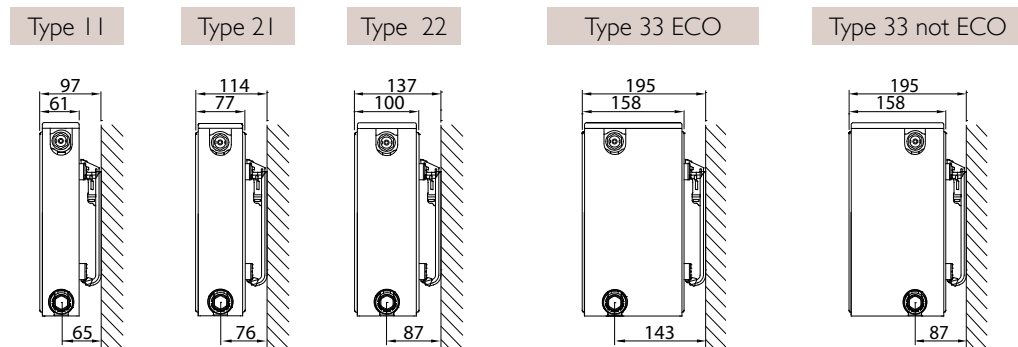

(°Types 11 have lugs)

Type 11 J-bracket VDI 6036 Cl. 3	x	y	Art. N°.		Height mm	Types 21-33 J-bracket VDI 6036 Class 3	x	y	Art. N°.		Height mm
			2 pcs.	3 pcs.					2 pcs.	3 pcs.	
	/	140	R509203	R509303	300		64	190	R510203	R510303	300
	103	240	R509204	R509304	400		64	290	R510204	R510304	400
	103	340	R509205	R509305	500		64	390	R510205	R510305	500
	103	440	R509206	R509306	600		64	490	R510206	R510306	600
	103	540	R509207	R509307	700		64	590	R510207	R510307	700
	103	740	R509209	R509309	900		64	790	R510209	R510309	900

For lengths above 1600 mm: 3 brackets needed.

WALL BRACKETS

Horizontal radiators with lugs

J-brackets (Monclac, VDI 6036 - Class 3)

Planar ECO
Planar Style ECO
Planar
Compact Planar
Compact Style

Novello ECO
ECO Galva
Compact All In

Hygiene ECO
Hygiene ECO Galva

Type 10			Art. N°.	Height	Types 11-33			Art. N°.	Height	
J-bracket VDI 6036 Class 3					J-bracket VDI 6036 Class 3					
x	y	2 pcs.	2 pcs.	x	y	2 pcs.	3 pcs.	mm		
	/	130	R51120310	300		/	140	R509203	R509303	300
	115	230	R51120410	400		103	240	R509204	R509304	400
	115	330	R51120510	500		103	340	R509205	R509305	500
	115	430	R51120610	600		103	440	R509206	R509306	600
	115	530	R51120710	700		103	540	R509207	R509307	700
	115	730	R51120910	900		103	740	R509209	R509309	900

For lengths above 1600 mm: 3 brackets needed.

WALL BRACKETS

Horizontal radiators with lugs

L-brackets

Accord All In Galva

Hygiene Galva Hygiene

Planar Slim ECO

Type 10 L-bracket (galvanised)	z3	Art. N°.		Height mm	Types 11-33 L-bracket (galvanised)		Art. N°.		Height mm	
		2 pcs.	3 pcs.		z1	z2	2 pcs.	3 pcs.		
	185	R513403	R513503	300		190	170	R512403	R512503	300
	285	R513404	R513504	400		290	270	R512404	R512504	400
	385	R513405	R513505	500		390	370	R512405	R512505	500
	485	R513406	R513506	600		490	470	R512406	R512506	600
	585	R513407	R513507	700		590	570	R512407	R512507	700
	785	R513409	R513509	900		790	770	R512409	R512509	900