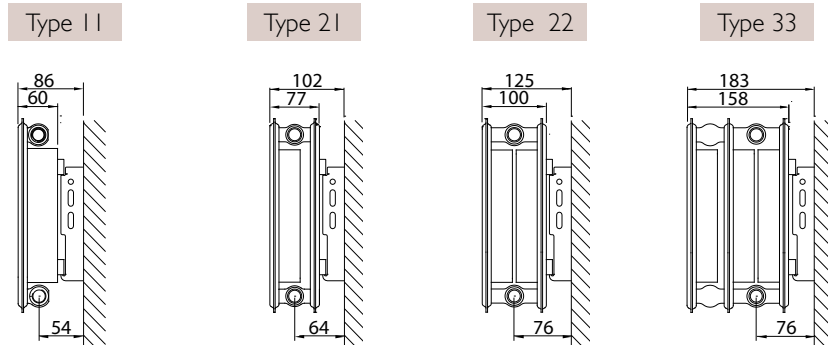

(°Types 11 have lugs)

Type 11 J-bracket VDI 6036 Cl. 3	x	y	Art. N°.		Height mm	Types 21-33 J-bracket VDI 6036 Class 3	x	y	Art. N°.		Height mm
			2 pcs.	3 pcs.					2 pcs.	3 pcs.	
	/	140	R509203	R509303	300		64	190	R510203	R510303	300
	103	240	R509204	R509304	400		64	290	R510204	R510304	400
	103	340	R509205	R509305	500		64	390	R510205	R510305	500
	103	440	R509206	R509306	600		64	490	R510206	R510306	600
	103	540	R509207	R509307	700		64	590	R510207	R510307	700
	103	740	R509209	R509309	900		64	790	R510209	R510309	900

For lengths above 1600 mm: 3 brackets needed.

WALL BRACKETS

Horizontal radiators with lugs

J-brackets (Monclac, VDI 6036 - Class 3)

Planar ECO
Planar Style ECO
Planar
Compact Planar
Compact Style

Novello ECO
ECO Galva
Compact All In

Hygiene ECO
Hygiene ECO Galva

Type 10			Art. N°.	Height	Types 11-33			Art. N°.	Height	
J-bracket VDI 6036 Class 3					J-bracket VDI 6036 Class 3					
x	y	2 pcs.	2 pcs.	x	y	2 pcs.	3 pcs.	mm		
	/	130	R51120310	300		/	140	R509203	R509303	300
	115	230	R51120410	400		103	240	R509204	R509304	400
	115	330	R51120510	500		103	340	R509205	R509305	500
	115	430	R51120610	600		103	440	R509206	R509306	600
	115	530	R51120710	700		103	540	R509207	R509307	700
	115	730	R51120910	900		103	740	R509209	R509309	900

For lengths above 1600 mm: 3 brackets needed.

WALL BRACKETS

Horizontal radiators with lugs

L-brackets

Accord All In Galva

Hygiene Galva Hygiene

Planar Slim ECO

Type 10 L-bracket (galvanised)	z3	Art. N°.		Height mm	Types 11-33 L-bracket (galvanised)		Art. N°.		Height mm	
		2 pcs.	3 pcs.		z1	z2	2 pcs.	3 pcs.		
	185	R513403	R513503	300		190	170	R512403	R512503	300
	285	R513404	R513504	400		290	270	R512404	R512504	400
	385	R513405	R513505	500		390	370	R512405	R512505	500
	485	R513406	R513506	600		490	470	R512406	R512506	600
	585	R513407	R513507	700		590	570	R512407	R512507	700
	785	R513409	R513509	900		790	770	R512409	R512509	900