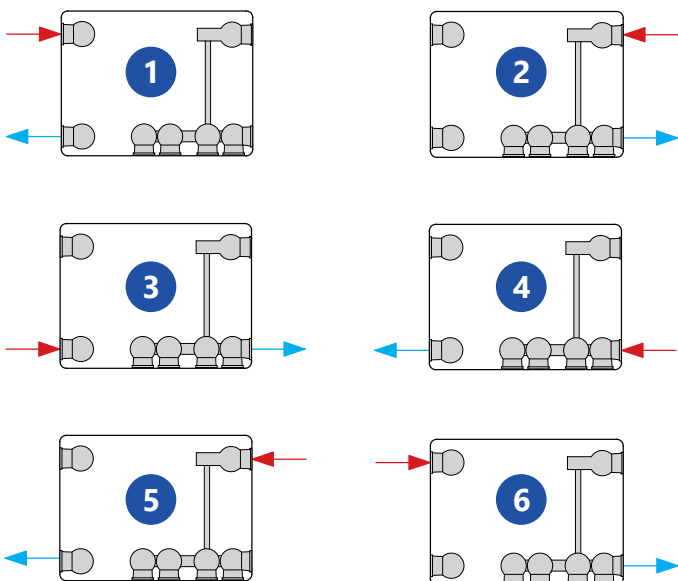

10 AANSLUITMOGELIJKHEDEN 10 MODES DE RACCORDEMENT