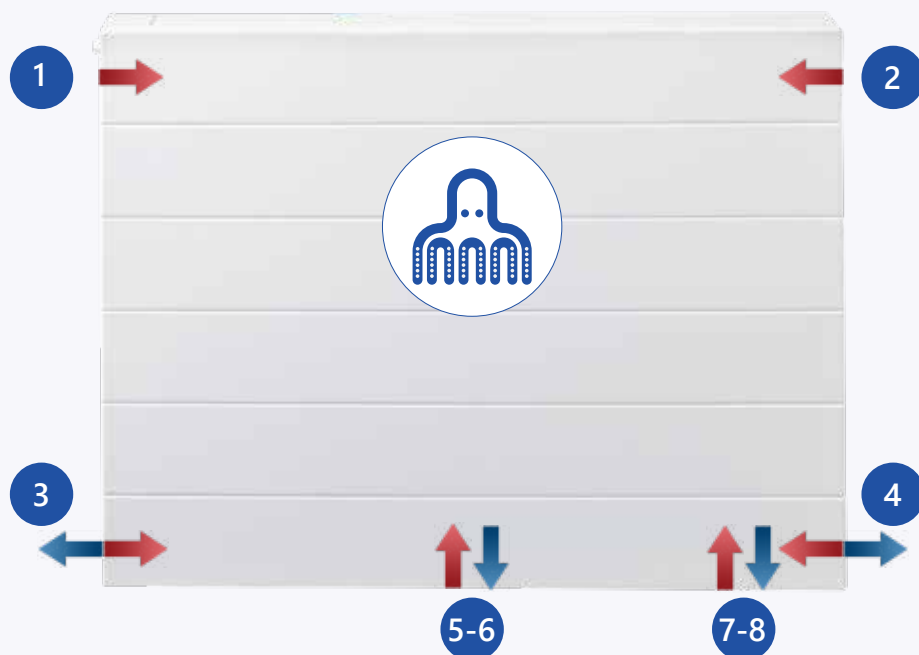

STELRAD 8 CONNECTIONS

NL Stelrad komt met een nieuw assortiment radiatoren voorzien van 8 aansluitingen. Dit biedt een buitengewone flexibiliteit naar aansluitmogelijkheden toe. Hierdoor zijn ze multi inzetbaar en zeer interessant voor zowel nieuwbouwprojecten als kleine en grote renovaties. Deze nieuwe uitvoering is bovendien beschikbaar als basis en decoratief model.

FR Stelrad lance une nouvelle gamme de radiateurs équipés de 8 raccords. Cela offre une flexibilité extraordinaire en ce qui concerne les possibilités de connexion. Pour cette raison ils sont multi utilisables et très intéressants pour de nouveaux projets et pour des petites et grandes rénovations. En plus, cette nouvelle version est disponible comme modèle de base et décoratif.

8 connections