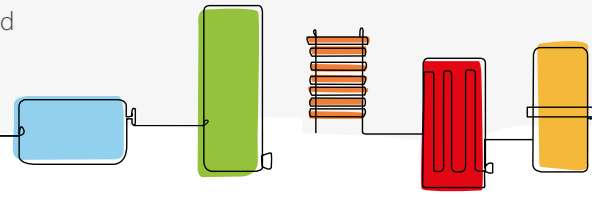

## EEN *warm* KLEURENPALET

Stelrad stelt je een *warm kleurenpalet* voor. Een kleur voor iedere ruimte, voor elk interieur, *elke persoonlijkheid*. Kies je voor warme elegantie, barokke gezelligheid of modern minimalisme, met Stelrad verwarm je je huis in *kleur*.