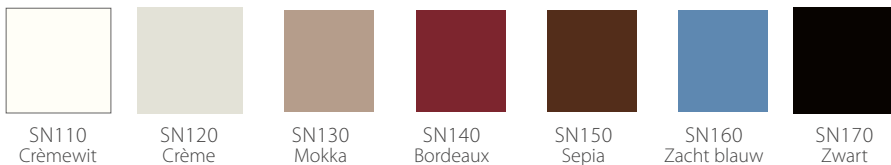

SANITAIRE KLEUREN