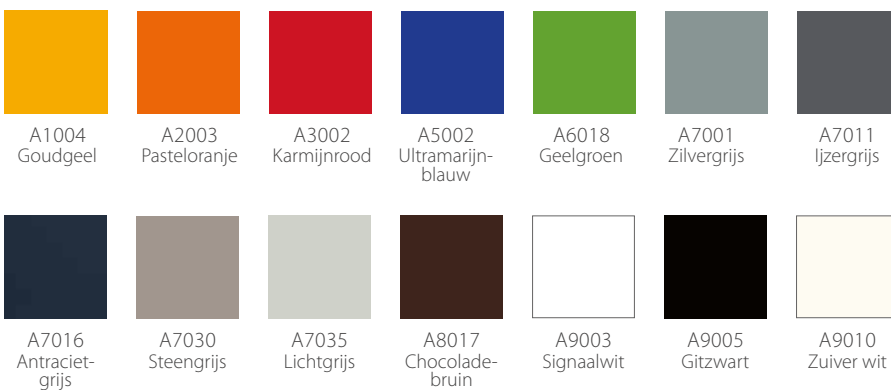

RAL - KLEUREN

Hoe een gekleurde radiator bestellen?

Eerst het artikelnummer van de radiator, vervolgens het artikelnummer van de kleur en omschrijving.

vb. 70060500041038 SN170 Zwart

De afgebeelde kleuren zijn slechts indicatief.