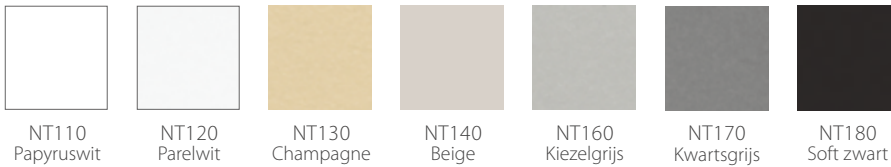

## EEN *warm* KLEURENPALET

Stelrad stelt je een *warm kleurenpalet* voor. Een kleur voor iedere ruimte, voor elk interieur, *elke persoonlijkheid*. Kies je voor warme elegantie, barokke gezelligheid of modern minimalisme, met Stelrad verwarm je je huis in *kleur*.

### NATUURKLEUREN