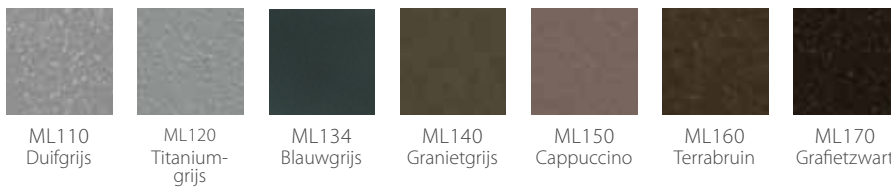

## EEN *warm* KLEURENPALET

Stelrad stelt je een *warm kleurenpalet* voor. Een kleur voor iedere ruimte, voor elk interieur, *elke persoonlijkheid*. Kies je voor warme elegantie, barokke gezelligheid of modern minimalisme, met Stelrad verwarm je je huis in *kleur*.

### NATUURKLEUREN

### METAALKLEUREN