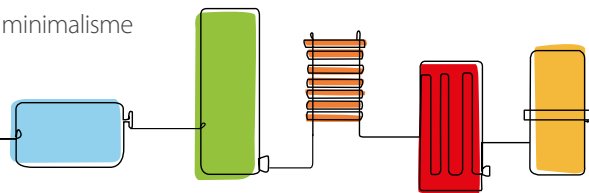

* Émissions suivant EN442 75/65/20°C.

** Prix en EUR, hors TVA. Le fabricant se réserve le droit de modifier les prix sans préavis.

Fourni avec:

Consoles avec anti-soulèvement, 4 pièces jusqu'à 854 mm et 6 pièces à partir de 1.038 mm, vis, chevilles, purgeur, bouchon plein et instructions de montage.

UNE PALETTE DE COULEURS *chaudes*

Stelrad vous propose *une palette de couleurs chaudes*. Une couleur pour chaque espace, pour chaque intérieur.

Que vous optiez pour l'élégance chaleureuse, l'intimité baroque ou le minimalisme moderne, Stelrad vous aide à réchauffer votre intérieur en *couleur*.