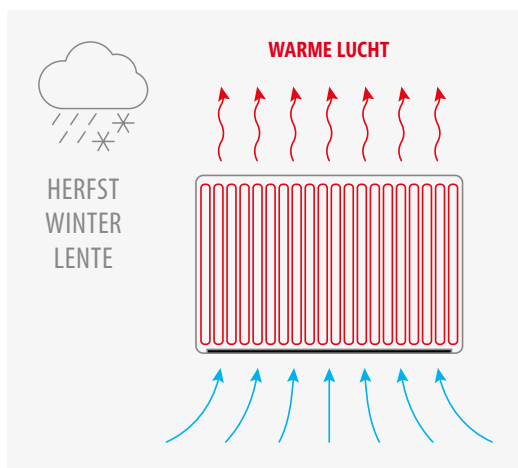

“Ingebouwde ventilatoren zorgen automatisch voor extra convectiewarmte. En nog meer comfort: in combinatie met een warmtepomp, ingesteld op een minimum van 17°C, kan je met een VENTO radiator ook koelen.”