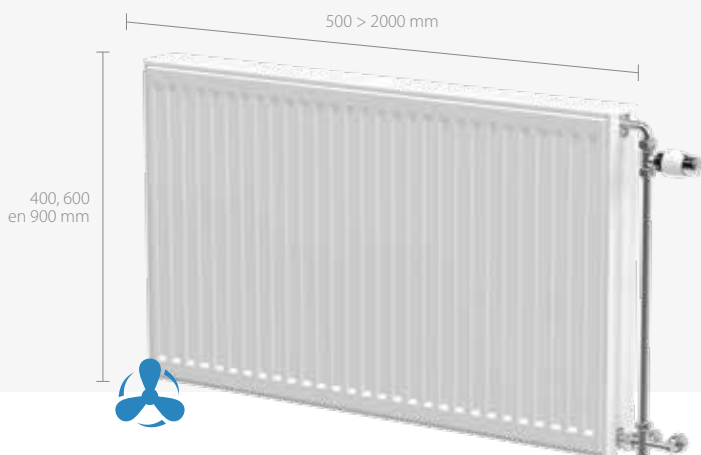

VERWARMEN IN STIJL

Bij VENTO radiatoren is alles ingebouwd in de radiator. Zo blijft de typische radiatorvorm bewaard. Er zijn 2 uitvoeringen: de Compact VENTO met 4 aansluitingen en een geprofileerde voorzijde; en de Planar VENTO met 6 aansluitingen en een vlakke voorplaat. De Planar VENTO is daarbij eerder minimalistisch, strak en decoratief. Aan jou de keuze.

De Compact VENTO radiator is volledig aangekleed met zijpanelen en een sierrooster die beide naadloos aansluiten op de radiator. Ingebouwde ventilatoren verhogen de convectiewarmte in de winter en zorgen voor koeling in de zomer.