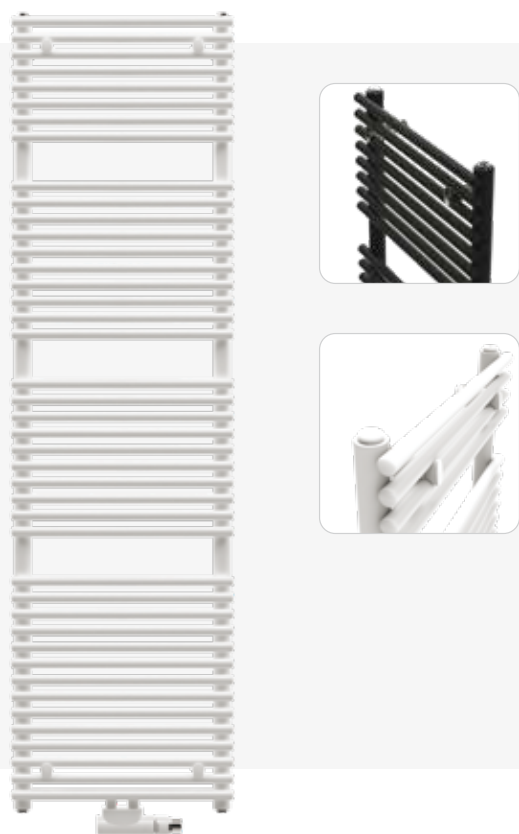

DESIGN RANGE

GILIA SINGLE
GILIA DOUBLE
HORTA VERTICAL
ALMADA

DESIGN RANGE

GILIA SINGLE

Verticale design radiator met ronde buizen

De Gilia Single is een strak en tijdloos ontwerp voor keukens en badkamers. Deze radiator geeft met zijn horizontale lijnenspel ritme aan elke ruimte die hij aanvult. Dankzij zijn zachte rondingen en praktische openingen is de Gilia Single zeer geschikt om handdoeken en kledingstukken op te hangen. Gilia Single verzekert een hoge warmteafgifte en kan in verschillende kleuren worden geleverd.