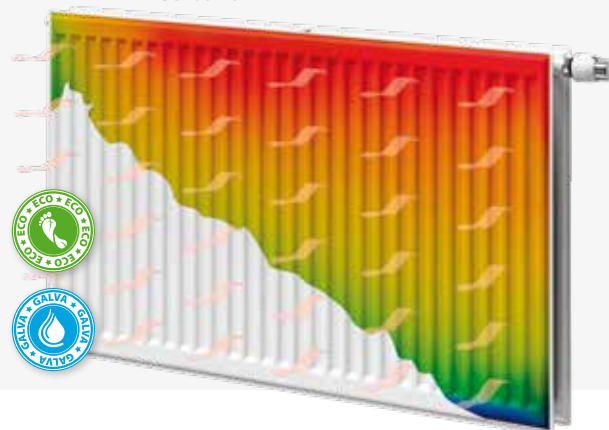

De ECO Galva wordt geleverd zonder omkasting.

ECO GALVA voorgemonteerd:

vooringesteld regelbaar ventiel type Heimeier, ECO ontlufter en blindstoppen.

Galva

ECO Galva

Geleverd met:

Consoles, schroeven, pluggen en montage-instructie.