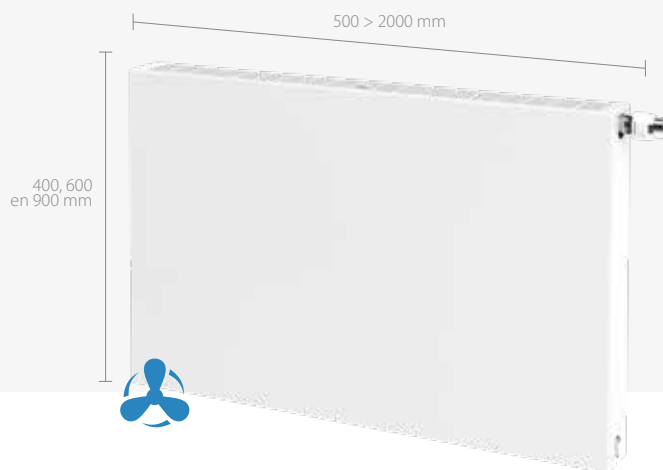

Voorgemonteerd:
volautomatische ventilatoren, voor ingesteld Heimeier ventiel, ontluchter en blindstoppen.

Geleverd met:
AC/DC adapter 240V/12V met kabel, consoles, schroeven, pluggen en handleiding.

Het assortiment van de Planar VENTO bestaat uit type 22 verkrijgbaar in 9 breedtematen (500 mm t.e.m. 2000 mm) en 3 hoogtematen (400, 600 en 900 mm).