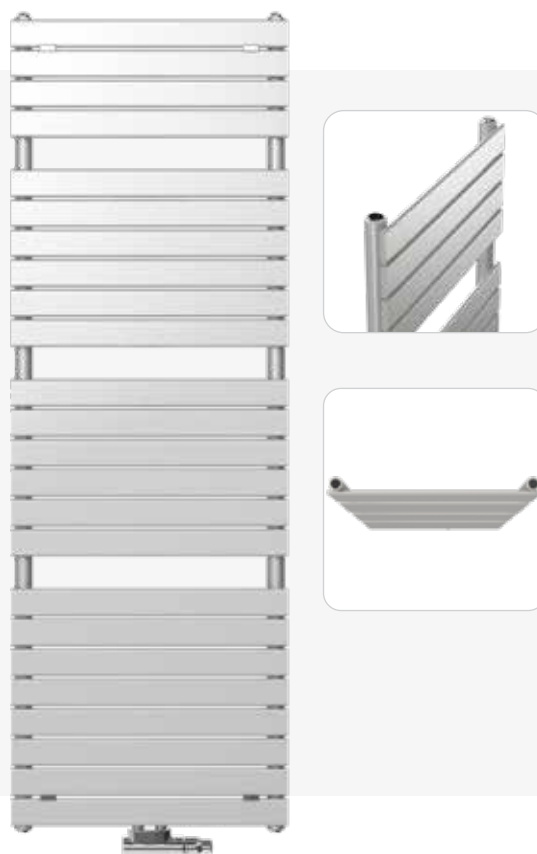

Geleverd met:

4 witte consoles (gechromeerd voor andere radiator-kleuren), schroeven, pluggen, montagevergrendeling, console-afdekking, designontluchter, blindstoppen en montage-instructie.

Het assortiment van de Horta Vertical bestaat uit 2 breedtematen (450 en 600 mm) en 3 hoogtematen (1.186, 1.511 en 1.771 mm).