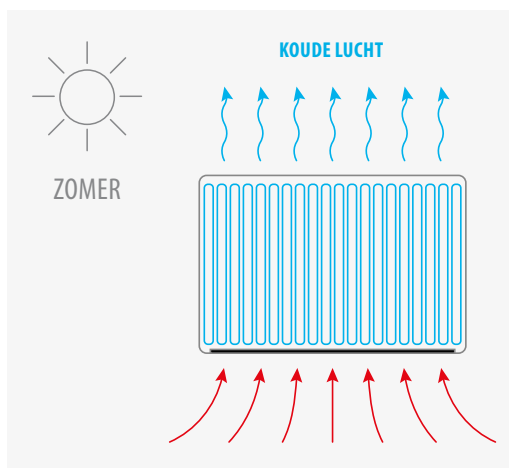

“Ingebouwde ventilatoren zorgen automatisch voor extra convectiewarmte. En nog meer comfort: in combinatie met een warmtepomp, ingesteld op een minimum van 17°C, kan je met een VENTO radiator ook koelen.”